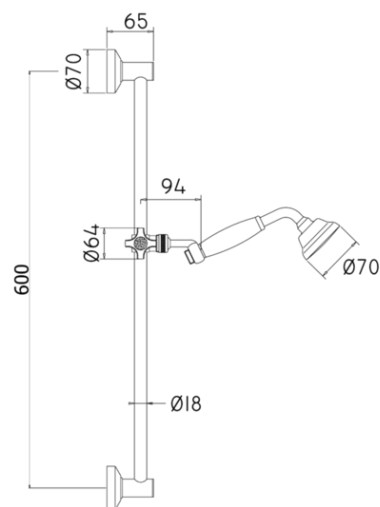

saliscendi - sliding rails

DESCRIZIONE | DESCRIPTION

- Saliscendi BELINDA completo di:
 - asta Ø18 x L.620 mm in metallo
 - supporti fissi in metallo
 - supporto doccia scorrevole in metallo
 - doccia Retrò in metallo, monogetto, Ø70mm
 - flessibile in metallo doppia aggraffatura 1500mm con calotta conica girevole
- BELINDA sliding rail shower set complete with:
 - metal fixed wall bracket
 - metal slider bracket
 - Retrò metal hand shower, single mode, Ø70 mm
 - double interlock twist-free metal flexible hose 1500mm with conical nut
 - double interlock twist-free metal flexible hose 1500mm with conical nut

ARTICOLO | ARTICLE

ZSAL 070..

- interasse 600 mm
- distance between centres 600 mm

DOCUMENTI TECNICI | TECHNICAL DOCUMENTS

ISTRUZIONI
INSTALLAZIONE

ESPLOSO
RICAMBI
ZSAL 070

Sito Web

www.paffoni.it