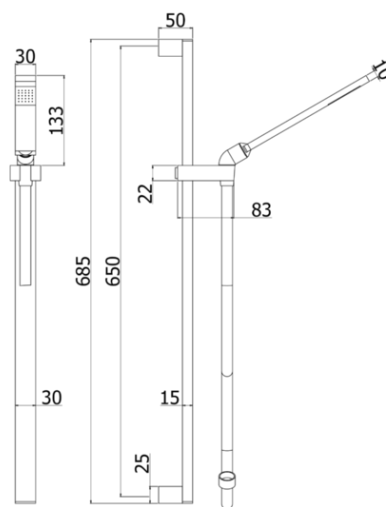

saliscendi - sliding rails

DESCRIZIONE | DESCRIPTION

- Saliscendi LEVEL completo di:
- asta rettangolare in metallo
- supporti fissi in ABS
- supporto doccia scorrevole in ABS
- doccia PREMIUM in metallo con curva
- flessibile in metallo doppia aggraffatura 1500mm con calotta conica girevole
- portasapone rettangolare in ABS

- LEVEL sliding rail shower set complete with:
- rectangular metal rod
- ABS fixed wall bracket
- ABS slider bracket for hand-shower
- Premium metal hand-shower with elbow
- double interlock twist-free metal flexible hose 1500mm with conical nut
- Rectangular ABS soap dish

ARTICOLO | ARTICLE

ZSAL 079

- interasse 650mm
- distance between centres 650mm

DOCUMENTI TECNICI | TECHNICAL DOCUMENTS

ISTRUZIONI
INSTALLAZIONE

ESPLOSO
RICAMBI
ZSAL 079

FINITURE | FINISHES

ZSAL 079