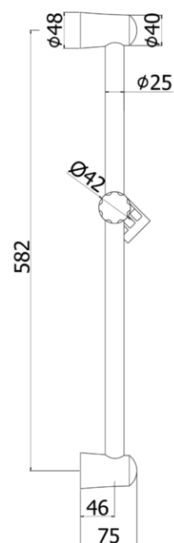

saliscendi - sliding rails

DESCRIZIONE | DESCRIPTION

- Rampa saliscendi CRETA DUE completa di:
- asta $\varnothing 25$ x L.600 mm in metallo
- supporti fissi in ABS
- supporto doccia scorrevole in ABS

- CRETA DUE sliding complete with:
- metal rod $\varnothing 25$ x L.600 mm
- ABS fixed wall bracket
- ABS slider bracket for hand-shower

ARTICOLO | ARTICLE

ZSAL 094

- interasse 582 mm
- distance between centres 582 mm

DOCUMENTI TECNICI | TECHNICAL DOCUMENTS

ISTRUZIONI
INSTALLAZIONE

FINITURE | FINISHES

ZSAL 094

CR - Cromo | Chrome