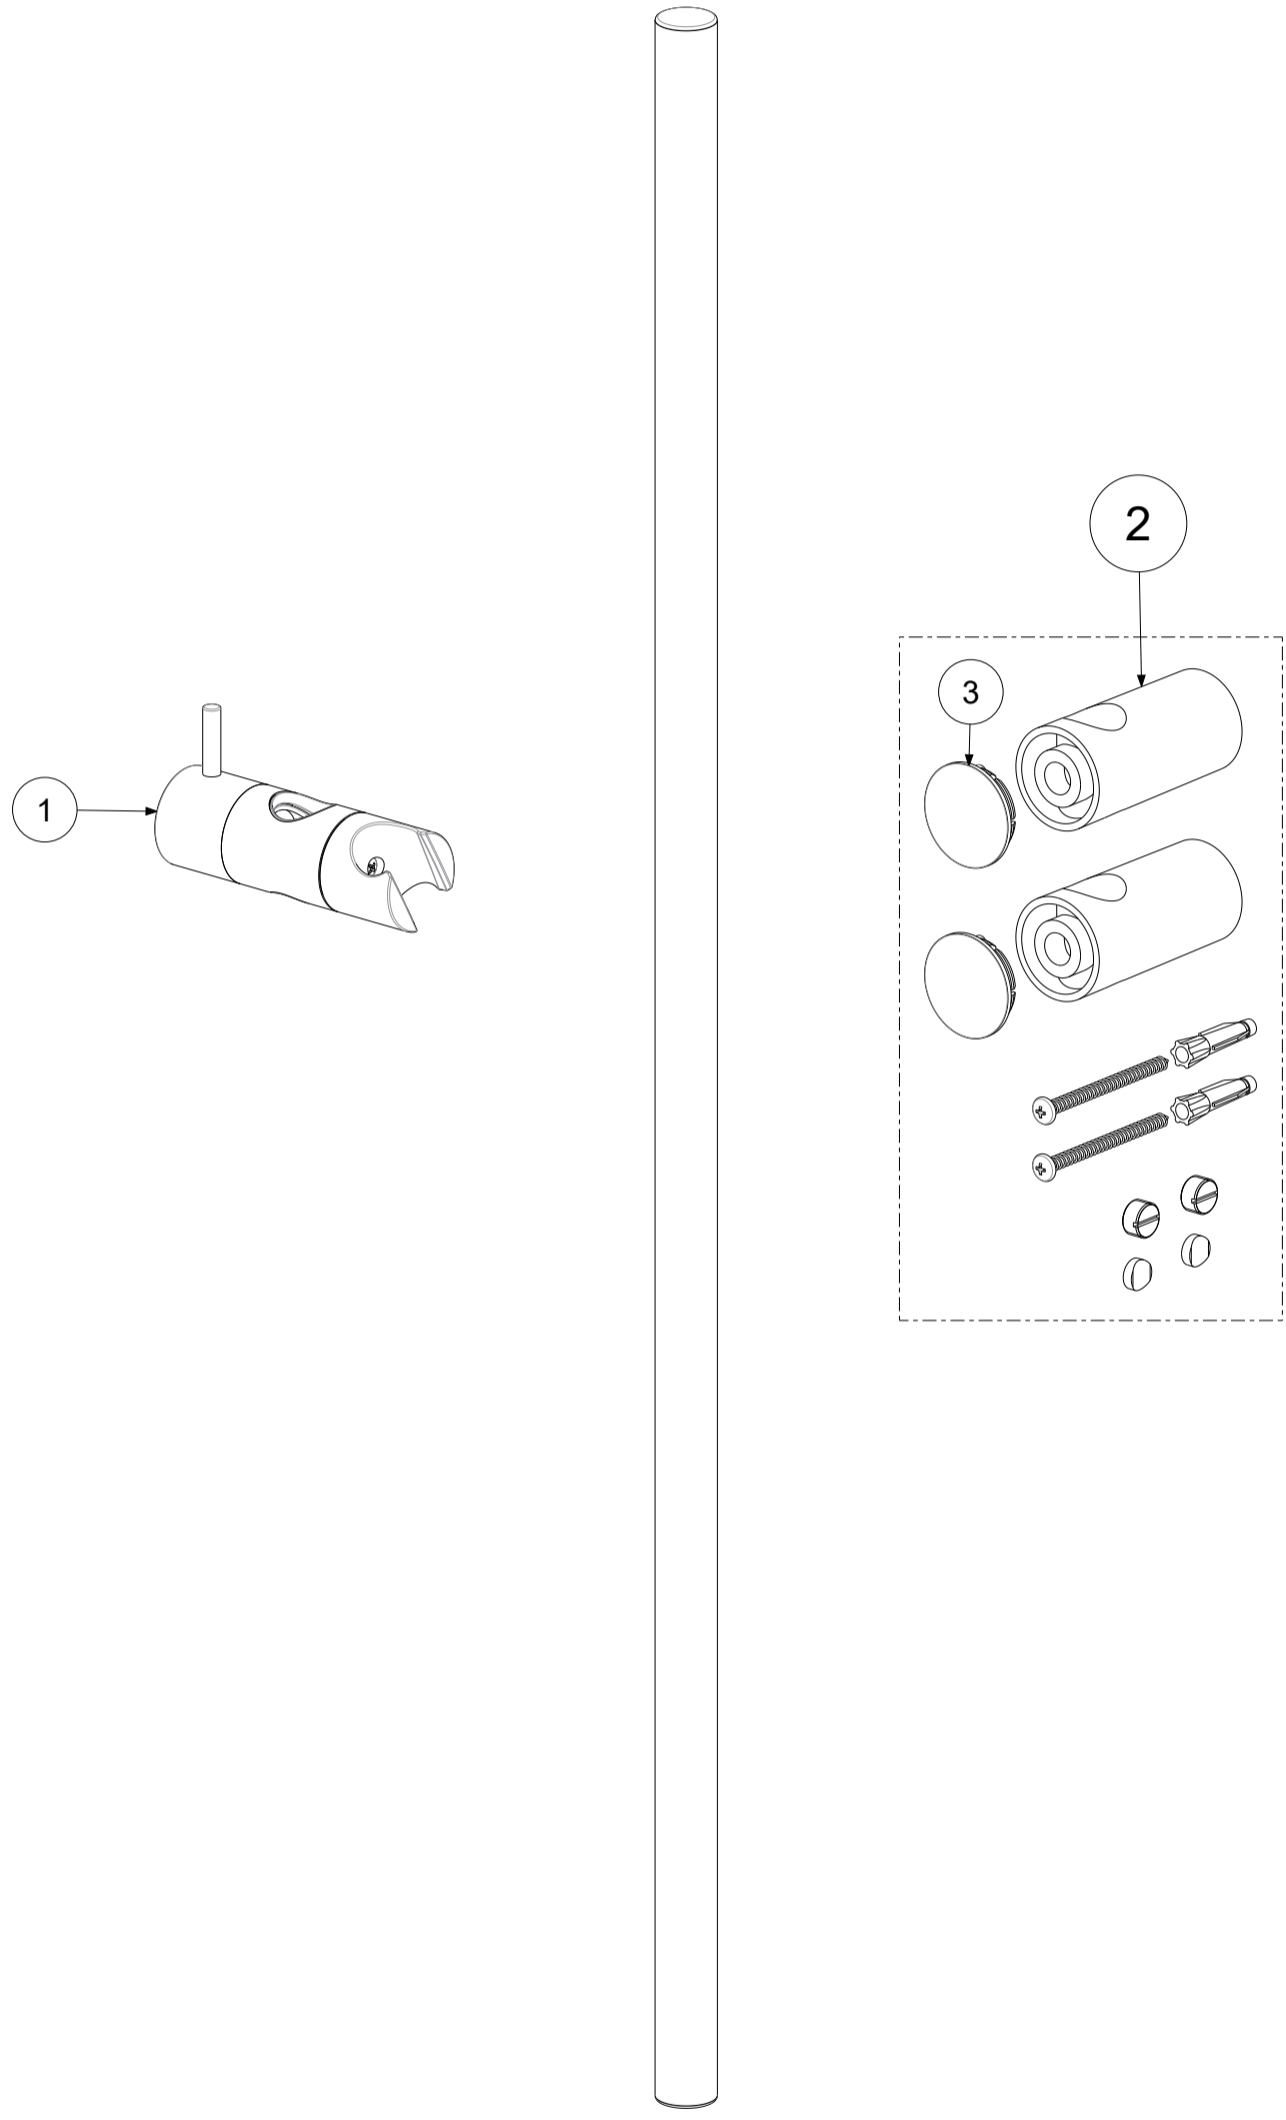

P Item	CODICE Code	DESCRIZIONE Designation
1	ZSAL173..	Scorrevole x saliscendi STICK NEW/MAJORCA/PREST.cromo
2	ZSAL163..	Coppia supporti saliscendi STICK NEW-MAJORCA-PRESTIGE-PRINCE-ROYA
3	ZPLA055..	Placchetta x supporto fisso saliscendi Stick new / Majorca/ Prestige / Prince

	APPROVATO: Approved:			A3	SCALA Scale	1:2,5	MATERIALE Material	VARI
	DISEGNATO: Design:	Bertoli	11/04/2022		UNITA' Unit	mm	SERIE Range	--
	<p>DESCRIZIONE - Description:</p> <p>Rampa completa cm.73 D20.5 MAIORCA con supporti regol. ABS</p>							
			FOGLIO - Sheet:	Ricambi	CODICE - Part Number:		ZSAL106CR	
<small>La Rubinetteria PAFFONI si riserva a termini di legge la proprietà del presentedisegno con divieto di riproduzione o comunicazione a terzi senza autorizzazione - Rubinetteria Paffoni reserves the ownership of this drawing by law with the prohibition of reproducing it or communicating it to third parties without authorization</small>								