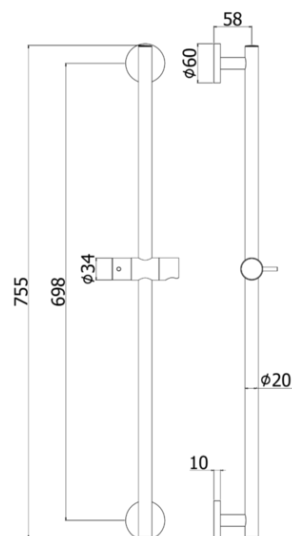

## DESCRIZIONE | DESCRIPTION

- Rampa saliscendi RECORD/LIFE completa di:
- asta Ø20 x L.755 mm in metallo
- supporti fissi in metallo
- supporto doccia scorrevole in metallo

- RECORD/LIFE sliding complete with:
- metal rod Ø20 x L.755 mm
- metal fixed wall bracket
- metal slider bracket

### ZSAL 116

- interasse 698 mm
- distance between centres 698mm