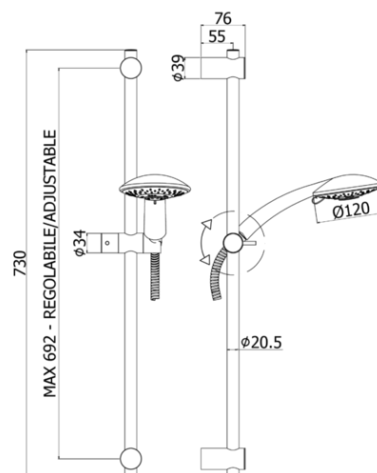

saliscendi - sliding rails

DESCRIZIONE | DESCRIPTION

- Saliscendi PRESTIGE completo di:
 - supporti regolabili in ABS
 - supporto doccia scorrevole in metallo
 - doccia Prestige in ABS, 4 getti, Ø120 mm
- PRESTIGE sliding rail shower set complete with:
 - adjustable ABS wall brackets
 - metal slider bracket
 - Prestige ABS hand shower, four-spray functions, Ø120 mm

ARTICOLO | ARTICLE

ZSAL 118CR

- con asta Ø20,5 x L.730 mm in metallo
- flessibile in metallo doppia aggraffatura 1500mm con calotta conica girevole
- interasse MAX 692 mm
- with metal rod Ø20,5 x L.730 mm
- double interlock twist-free metal flexible hose 1500mm with conical nut
- MAX distance between centers 692mm

ZSAL 118CRAG

- con asta Ø20,5 x L.730 mm in metallo
- flessibile PVC argento 1500mm con calotta conica girevole
- interasse MAX 692 mm
- with metal rod Ø20,5 x L.730 mm
- PVC silver flexible hose 1500mm with twist-free conical nut
- MAX distance between centers 692mm

ZSAL 118CRAG90

- con asta Ø20,5 x L.900 mm in metallo
- flessibile PVC argento 2000mm con calotta conica girevole
- interasse MAX 862 mm
- with metal rod Ø20,5 x L.900 mm
- PVC silver flexible hose 2000mm with twist-free conical nut
- MAX distance between centers 862mm