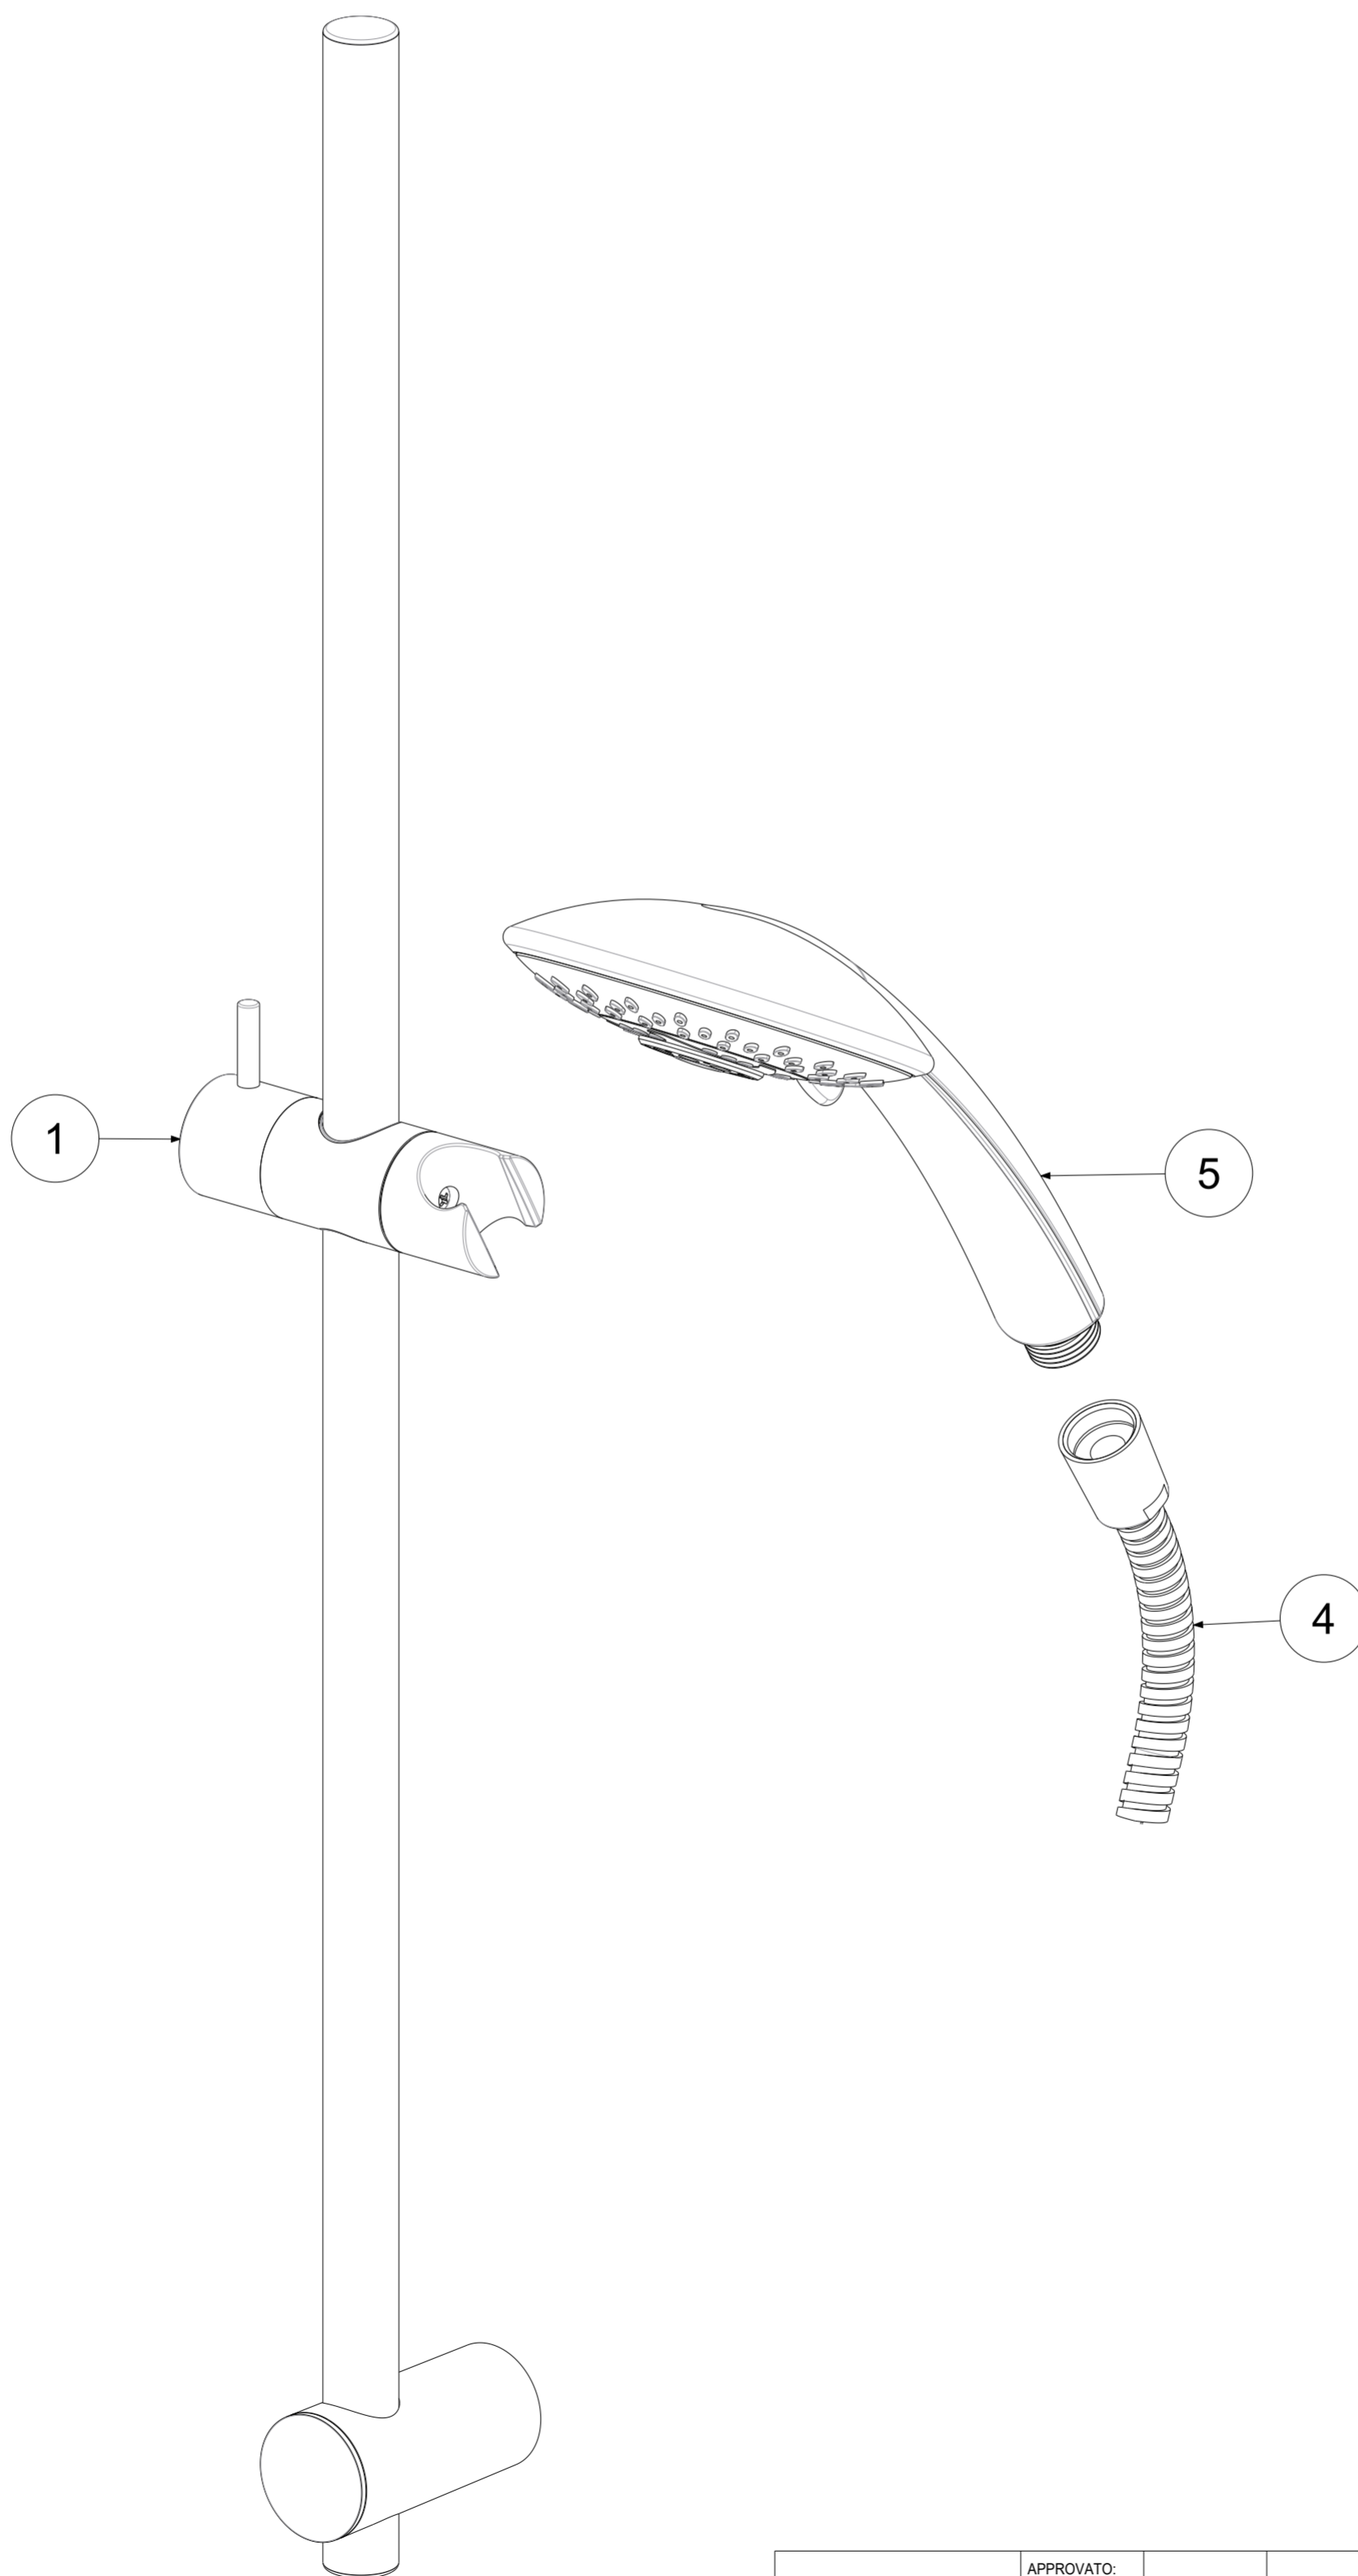

P Item	CODICE Code	DESCRIZIONE Designation
1	ZSAL173..	Scorrevole x saliscendi STICK NEW/MAJORCA/PREST.cromo
2	ZSAL163..	Coppia supporti saliscendi STICK NEW-MAJORCA-PRESTIGE-PRINCE-ROYA
3	ZPLA055..	Placchetta x supporto fisso saliscendi Stick new / Majorca/ Prestige / Prince
4	ZFLO001..	Flessibile 1500mm doppia aggraffatura e calotta conica
5	ZDOC076..	Doccia (4 getti + stop) PRESTIGE in scatola

	APPROVATO: Approved:		<b>A2</b>	SCALA Scale	1:1,667	MATERIALE Material	VARI
	DISEGNATO: Design:	Bertoli	01/06/2021	UNITA' Unit	mm	SERIE Range	PRESTIGE
DESCRIZIONE - Description: Saliscendi PRESTIGE (asta Majorca D20.5 L73cm+doccia Prestige+flxDA..)							
FOGLIO - Sheet:							
RICAMBI		CODICE - Part Number:		<b>ZSAL118CR</b>			