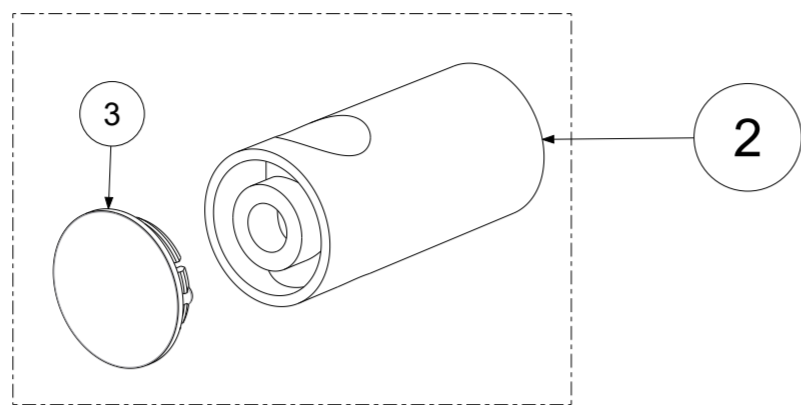

P Item	CODICE Code	DESCRIZIONE Designation
1	ZSAL173..	Scorrevole x saliscendi STICK NEW/MAJORCA/PREST.cromo
2	ZSAL163..	Coppia supporti saliscendi STICK NEW-MAJORCA-PRESTIGE-PRINCE-ROYA
3	ZPLA055..	Placchetta x supporto fisso saliscendi Stick new / Majorca/ Prestige / Prince
4	ZFLO001..	Flessibile 1500mm doppia aggraffatura e calotta conica
5	ZDOC076..	Doccia (4 getti + stop) PRESTIGE in scatola

	APPROVATO: Approved:		<b>A2</b>	SCALA Scale	1:1,667	MATERIALE Material	VARI
	DISEGNATO: Design:	Bertoli	01/06/2021	UNITA' Unit	mm	SERIE Range	PRESTIGE
DESCRIZIONE - Description: Saliscendi PRESTIGE (asta Majorca D20.5 L73cm+doccia Prestige+flxDA..)							
FOGLIO - Sheet:							
RICAMBI		CODICE - Part Number:		<b>ZSAL118CR</b>			