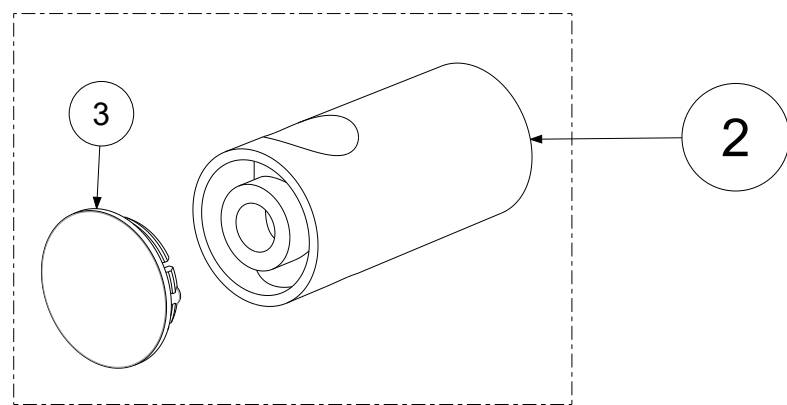

P Item	CODICE Code	DESCRIZIONE Designation
1	ZSAL173..	Scorrevole x saliscendi STICK NEW/MAJORCA/PREST.cromo
2	ZSAL163..	Coppia supporti saliscendi STICK NEW-MAJORCA-PRESTIGE-PRINCE-ROYA
3	ZPLA055..	Placchetta x supporto fisso saliscendi Stick new / Majorca/ Prestige / Prince
4	ZFLO031AG	Flessibile PVC SILVER argento cm.150 cal. conica
5	ZDOC076..	Doccia (4 getti + stop) PRESTIGE in scatola

	APPROVATO: Approved:		A2	SCALA Scale	1:1,667	MATERIALE Material	VARI	
	DISEGNATO: Design:	Bertoli	01/06/2021		UNITA' Unit	mm	SERIE Range	PRESTIGE
	DESCRIZIONE - Description:							
saliscendi PRESTIGE (asta Majorca L73cm+doccia Prestige+fixSILVER AG)								
FOGLIO - Sheet:		RICAMBI	CODICE - Part Number:		ZSAL118CRAG