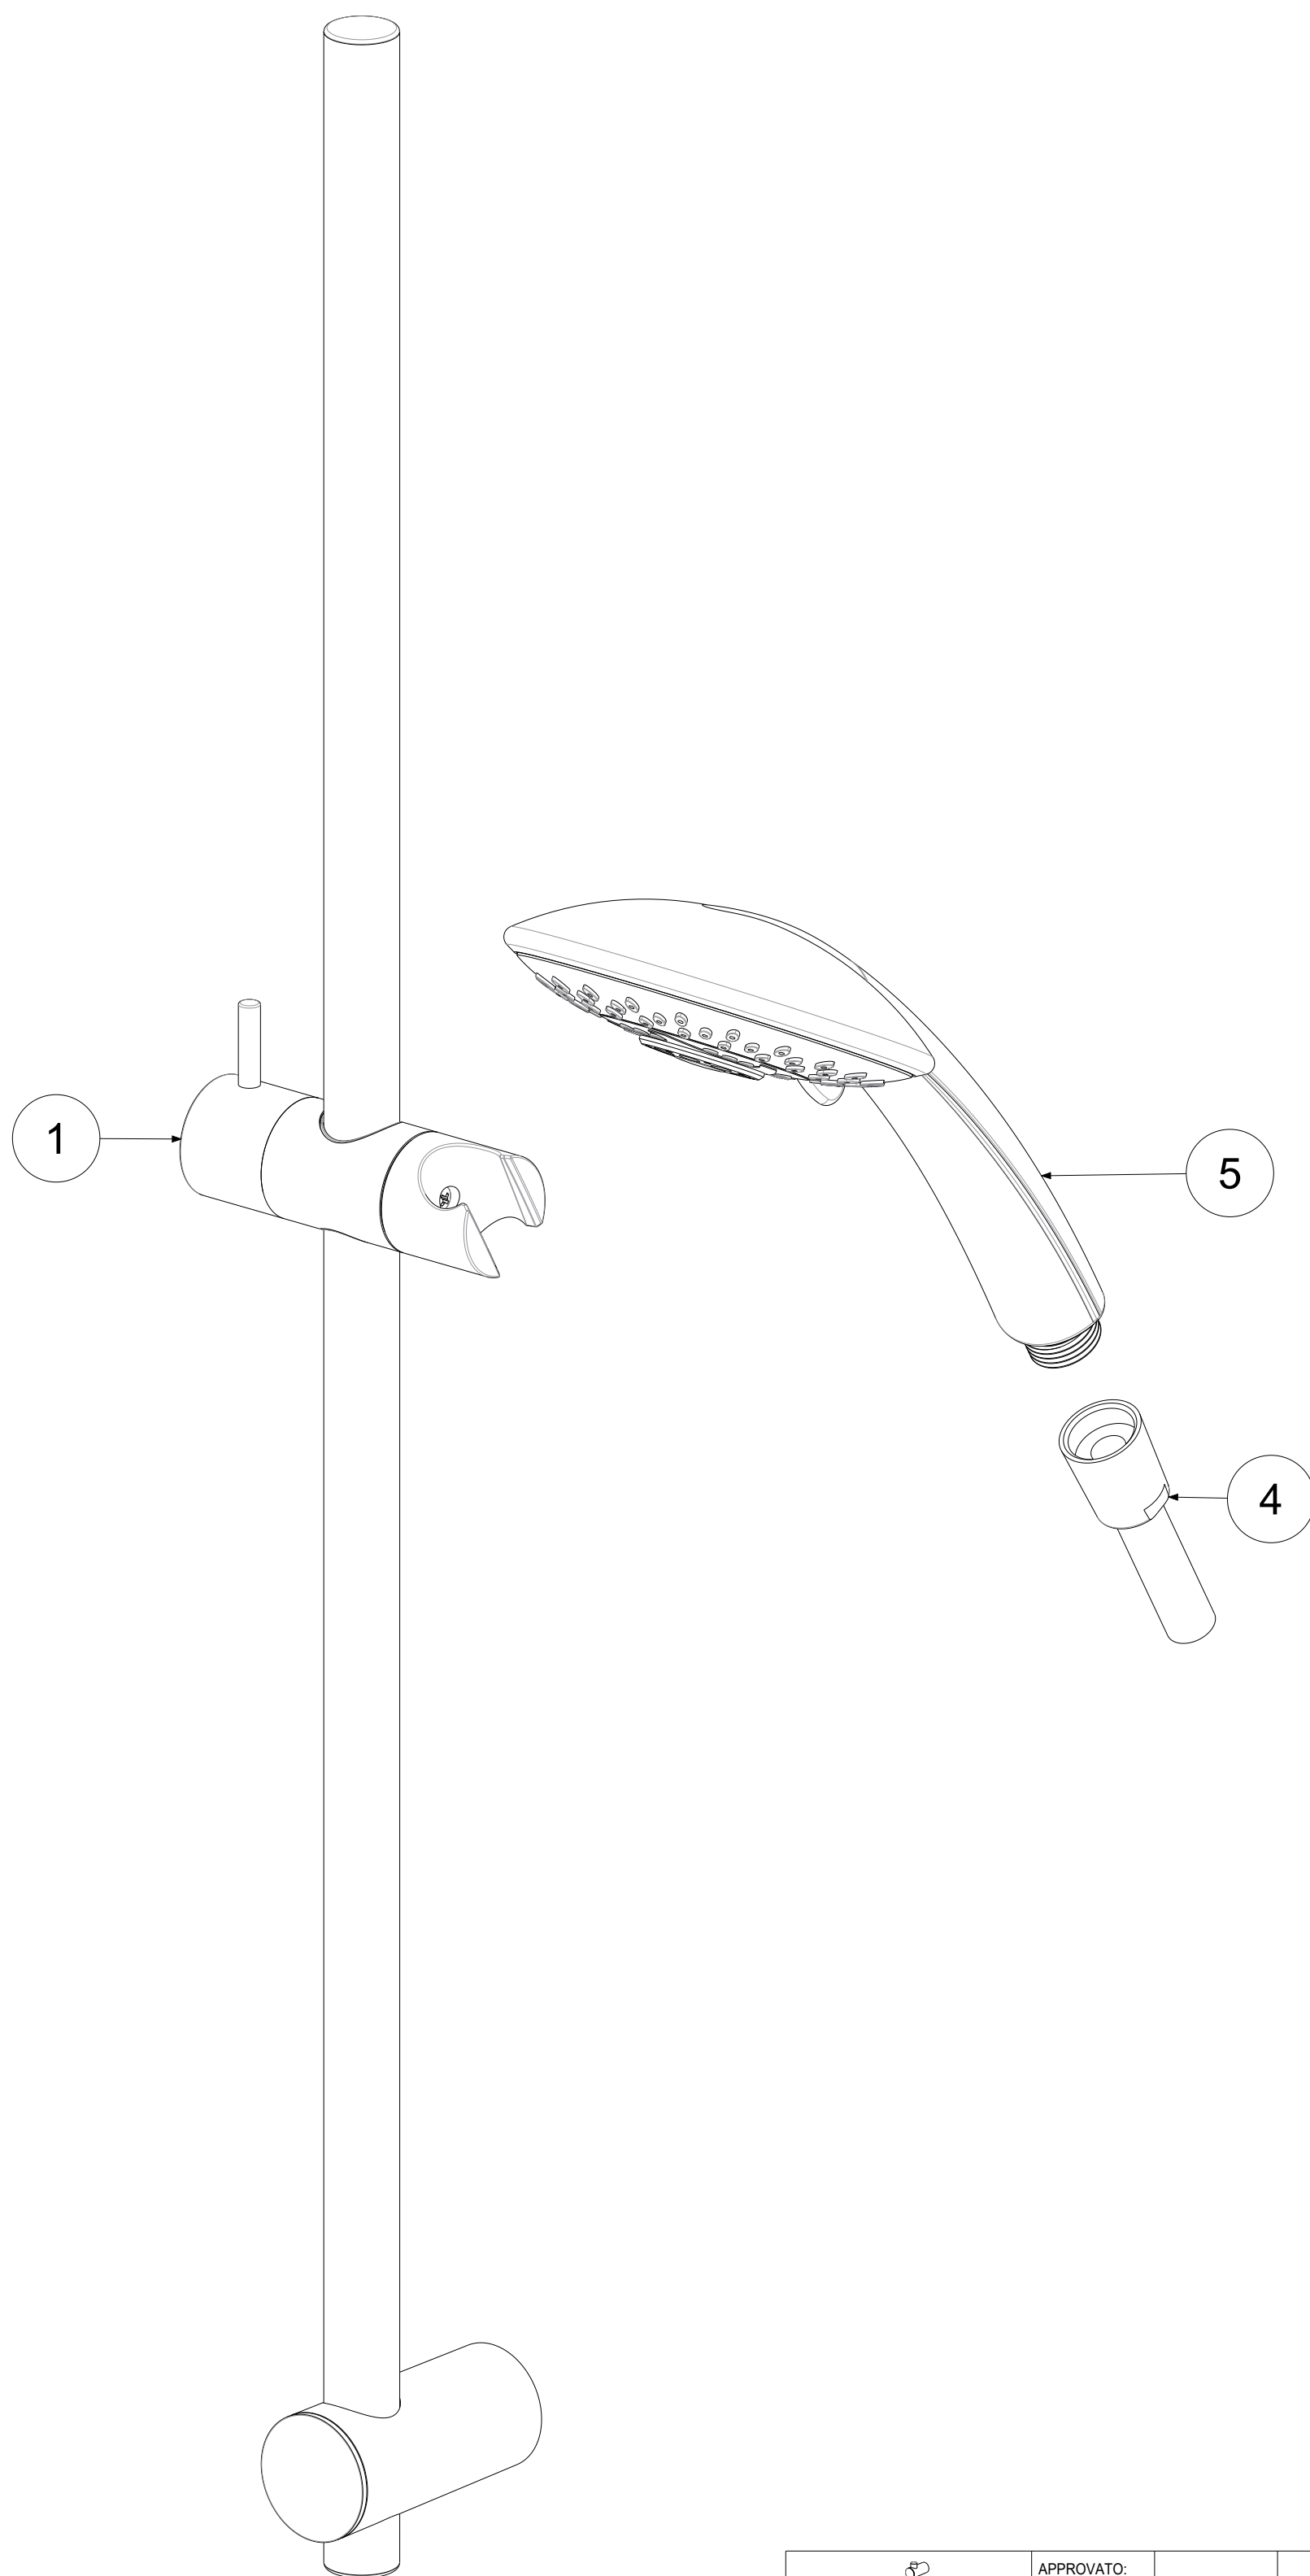

P Item	CODICE Code	DESCRIZIONE Designation
1	ZSAL173..	Scorrevole x saliscendi STICK NEW/MAJORCA/PREST.cromo
2	ZSAL163..	Coppia supporti saliscendi STICK NEW-MAJORCA-PRESTIGE-PRINCE-ROYA
3	ZPLA055..	Placchetta x supporto fisso saliscendi Stick new / Majorca/ Prestige / Prince
4	ZFLO031AG	Flessibile PVC SILVER argento cm.150 cal. conica
5	ZDOC076..	Doccia (4 getti + stop) PRESTIGE in scatola

	APPROVATO: Approved:		A2	SCALA Scale	1:1,667	MATERIALE Material	VARI	
	DISEGNATO: Design:	Bertoli	01/06/2021		UNITA' Unit	mm	SERIE Range	PRESTIGE
	DESCRIZIONE - Description:							
saliscendi PRESTIGE (asta Majorca L73cm+doccia Prestige+fixSILVER AG)								
FOGLIO - Sheet:		RICAMBI	CODICE - Part Number:		ZSAL118CRAG