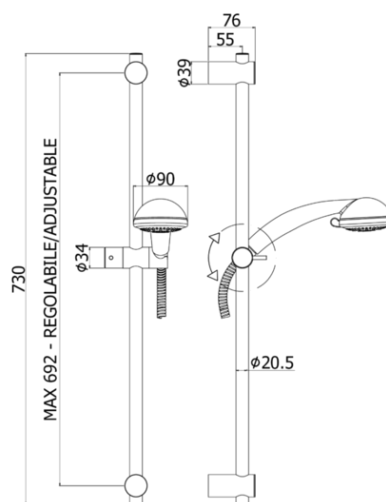

saliscendi - sliding rails

DESCRIZIONE | DESCRIPTION

- Saliscendi ROYAL completo di:
- asta Ø20,5 x L.730 mm in metallo
- supporti regolabili in ABS
- supporto doccia scorrevole in metallo
- doccia Royal in ABS, 4 getti, Ø90 mm
- flessibile in metallo doppia aggraffatura 1500mm con calotta conica girevole

- ROYAL sliding rail shower set with:
- with metal rod Ø20,5 x L.730 mm
- adjustable ABS wall brackets
- metal slider bracket
- Royal ABS hand shower, four-spray functions, Ø90 mm
- double interlock twist-free metal flexible hose 1500mm with conical nut

ARTICOLO | ARTICLE

ZSAL 119

- interasse MAX 692 mm
- MAX distance between centres 692mm

DOCUMENTI TECNICI | TECHNICAL DOCUMENTS

ISTRUZIONI
INSTALLAZIONE

ESPLOSO
RICAMBI
ZSAL 119

FINITURE | FINISHES

ZSAL 119