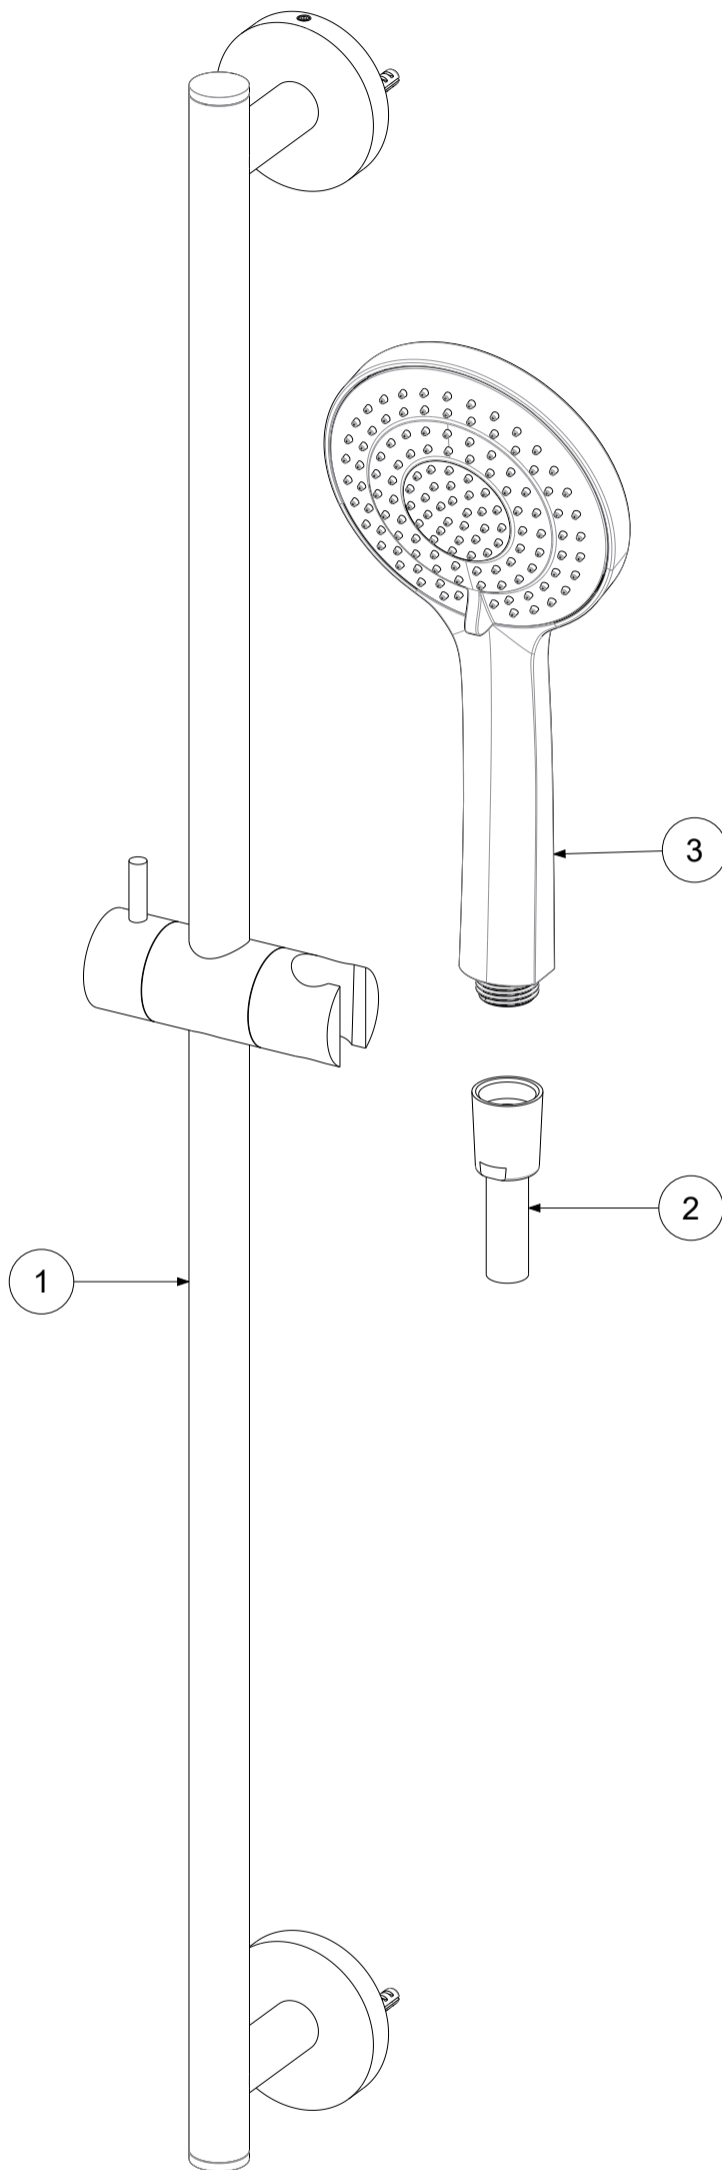

P Item	CODICE Code	DESCRIZIONE Designation
1	ZSAL116..	Rampa completa saliscendi TONDA cm.75 d.20 LIFE
2	ZFLO031AG	Flessibile PVC SILVER argento cm.150 cal. conica
3	ZDOC125..	Doccetta Ginevra

	APPROVATO: Approved:			A3	SCALA Scale	1:2,5	MATERIALE Material	VARI
	DISEGNATO: Design:	Bertoli	25/02/2021		UNITA' Unit	mm	SERIE Range	
			DESCRIZIONE - Description: Saliscendi LIFE Ginevra (asta Tonda L75cm d.20 +doc.Ginevra+fx.SILVER) City sliding rail shower set					
FOGLIO - Sheet:		Ricambi		CODICE - Part Number:		ZSAL146CRAG		
<small>La Rubinetteria PAFFONI si riserva a termini di legge la proprietà del presentedisegno con divieto di riproduzione o comunicazione a terzi senza autorizzazione - Rubinetteria Paffoni reserves the ownership of this drawing by law with the prohibition of reproducing it or communicating it to third parties without authorization</small>								