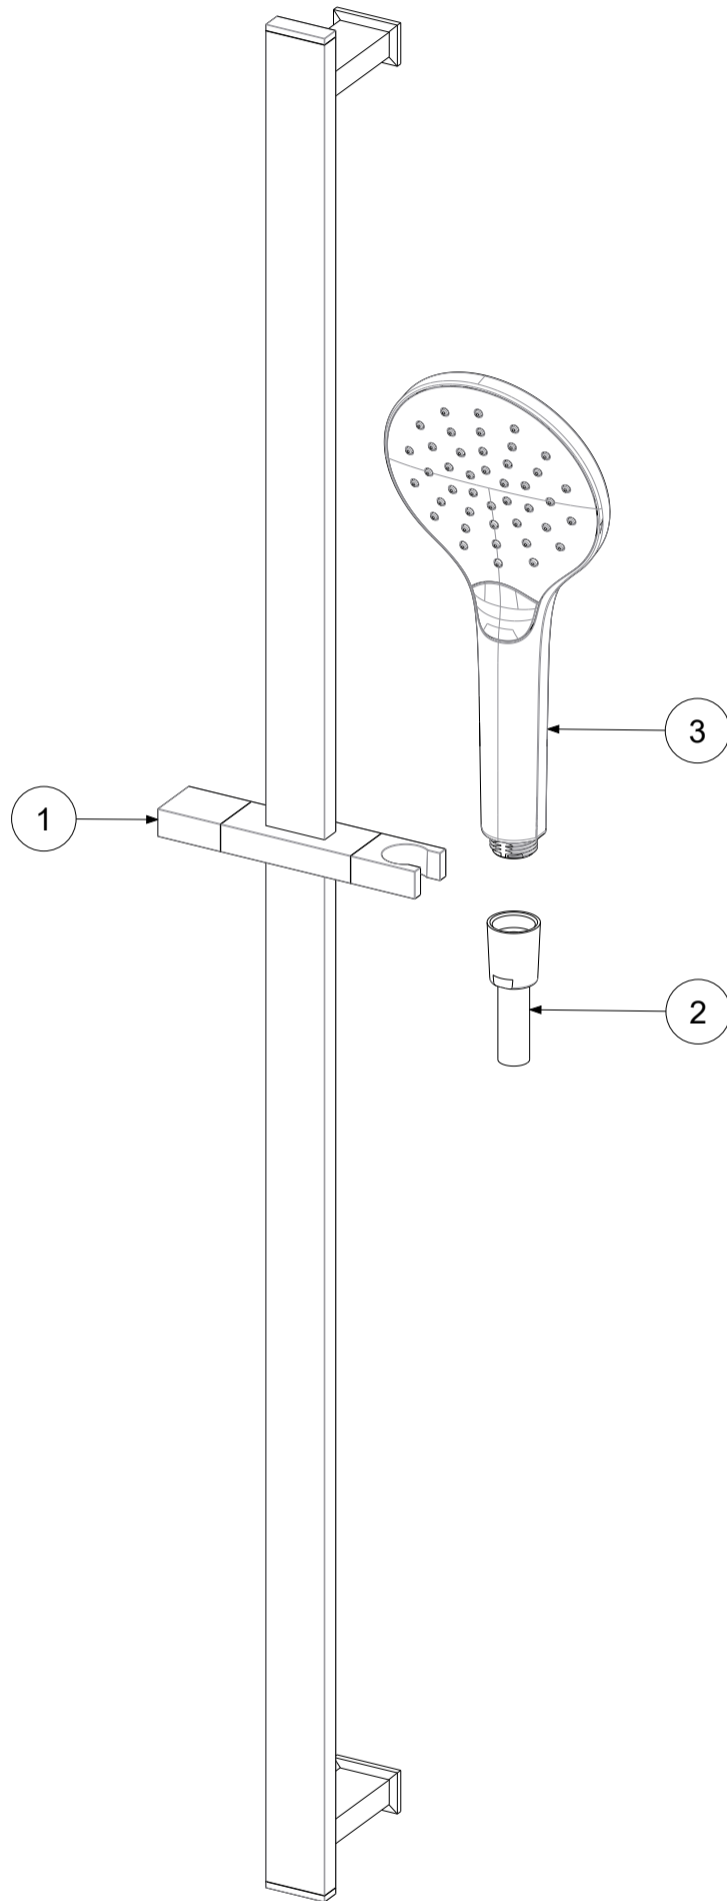

P Item	CODICE Code	DESCRIZIONE Designation
1	ZSAL170..	Scorrevole x saliscendi CITY
2	ZFLO031AG	Flessibile PVC SILVER argento cm.150 cal. conica
3	ZDOC122..	Doccia SOFIA

	APPROVATO: Approved:			A3	SCALA Scale	1:3,333	MATERIALE Material	VARI
	DISEGNATO: Design:	Bertoli	25/02/2021		UNITA' Unit	mm	SERIE Range	
			DESCRIZIONE - Description: Saliscendi CITY Sofia (asta Quadra L75cm +doc.Sofia+fx.SILVER) City sliding rail shower set					
FOGLIO - Sheet:		Ricambi		CODICE - Part Number:		ZSAL147CRAG		
<small>La Rubinetteria PAFFONI si riserva a termini di legge la proprietà del presentedisegno con divieto di riproduzione o comunicazione a terzi senza autorizzazione - Rubinetteria Paffoni reserves the ownership of this drawing by law with the prohibition of reproducing it or communicating it to third parties without authorization</small>								