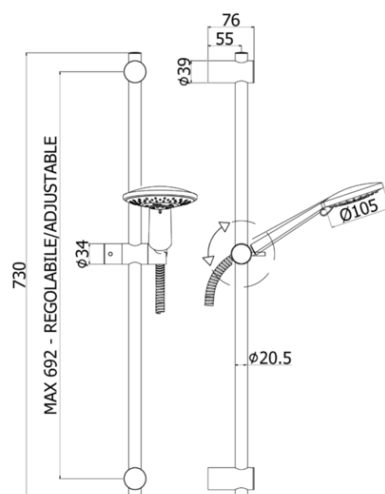

saliscendi - sliding rails

DESCRIZIONE | DESCRIPTION

- Saliscendi BRIO completo di:
- asta $\varnothing 20,5 \times L.730$ mm in metallo
- supporti regolabili in ABS
- supporto doccia scorrevole in metallo
- doccia Brio in ABS, 4 getti, $\varnothing 105$ mm
- flessibile in metallo doppia aggraffatura 1500mm con calotta conica girevole

- BRIO sliding rail shower set complete with:
- with metal rod $\varnothing 20,5 \times L.730$ mm
- adjustable ABS wall brackets
- metal slider bracket
- Brio ABS hand-shower, 4-spray functions, $\varnothing 105$ mm
- double interlock twist-free metal flexible hose 1500mm with conical nut

ARTICOLO | ARTICLE

ZSAL 194

- interasse MAX 692 mm
- MAX distance between centres 692mm

DOCUMENTI TECNICI | TECHNICAL DOCUMENTS

ISTRUZIONI
INSTALLAZIONE

ESPLOSO
RICAMBI
ZSAL 194

FINITURE | FINISHES

ZSAL 194