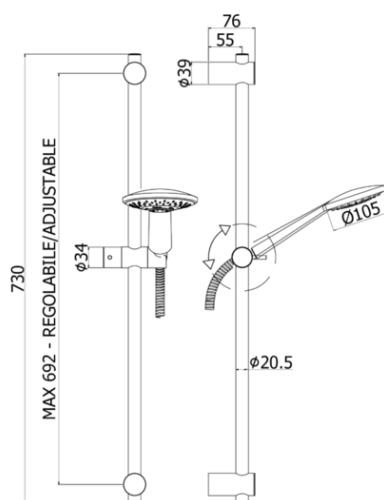

## DESCRIZIONE | DESCRIPTION

- Saliscendi GIADA completo di:
- asta Ø20,5 x L.730 mm in metallo
- supporti regolabili in ABS
- supporto doccia scorrevole in metallo
- doccia Giada in ABS, monogetto, Ø105 mm
- flessibile in metallo doppia aggraffatura 1500mm con calotta conica girevole

- GIADA sliding rail shower set complete with:
- with metal rod Ø20,5 x L.730 mm
- adjustable ABS wall brackets
- metal slider bracket
- ABS GIADA hand shower, single spray, Ø105 mm
- double interlock twist-free metal flexible hose 1500mm with conical nut

### ZSAL 195

- interasse MAX 692 mm
- MAX distance between centres 692mm