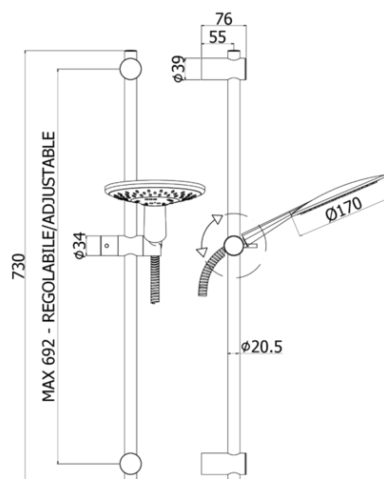

saliscendi - sliding rails

DESCRIZIONE | DESCRIPTION

- Saliscendi ODEON completo di:
- asta Ø20,5 x L.730 mm in metallo
- supporti regolabili in ABS
- supporto doccia scorrevole in metallo
- doccia Odeon in ABS, monogetto, Ø170 mm
- flessibile PVC nero 1500mm con calotta conica girevole

- ODEON sliding rail shower set complete with:
- with metal rod Ø20,5 x L.730 mm
- adjustable ABS wall brackets
- metal slider bracket
- ABS Odeon hand shower, single spray, Ø170 mm
- Black PVC hose 1500mm twist free with conical nut

ARTICOLO | ARTICLE

ZSAL 196

- interasse MAX 692 mm
- MAX distance between centres 692mm

DOCUMENTI TECNICI | TECHNICAL DOCUMENTS

ISTRUZIONI
INSTALLAZIONE

ESPLOSO
RICAMBI
ZSAL 196

FINITURE | FINISHES

ZSAL 196