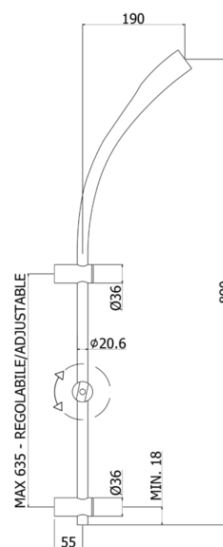

## DESCRIZIONE | DESCRIPTION

- Rampa saliscendi TWIN completa di:
- asta Ø20,6 x L.910 mm in metallo
- supporti regolabili in ABS
- supporto doccia scorrevole in ABS
- flex speciale metallo doppia aggiratura 1500mm con calotta conica girevole

- TWIN sliding complete with:
- metal rod Ø20,6 x L.910 mm
- adjustable ABS wall brackets
- ABS slider bracket for hand-shower
- special double interlock twist-free metal flexible hose 1500mm with conical nut

### ZSAL 198

- con interasse MAX 635 mm
- with MAX distance between centres 635mm