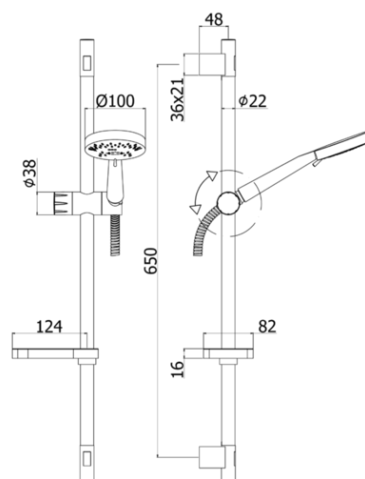

saliscendi - sliding rails

DESCRIZIONE | DESCRIPTION

- Saliscendi LUNA completo di:
- asta Ø22 x L.730 mm in metallo
- supporti fissi in ABS
- supporto doccia scorrevole in ABS
- doccia Luna in ABS, 3 getti, Ø100 mm
- flessibile in metallo doppia aggraffatura 1500mm con calotta conica girevole
- portasapone

- LUNA sliding rail shower set complete with:
- metal rod Ø22 x L.730 mm
- ABS fixed wall bracket
- ABS slider bracket for hand-shower
- ABS Luna hand shower, three-spray functions, Ø100 mm
- double interlock twist-free metal flexible hose 1500mm with conical nut
- Soap dish

ARTICOLO | ARTICLE

ZSAL 206

- interasse 650 mm
- distance between centres 650mm

DOCUMENTI TECNICI | TECHNICAL DOCUMENTS

ISTRUZIONI
INSTALLAZIONE

ESPLOSO
RICAMBI
ZSAL 206

FINITURE | FINISHES

ZSAL 206