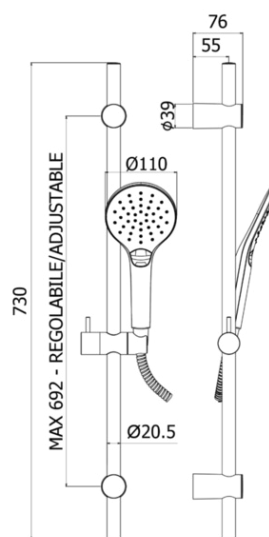

saliscendi - sliding rails

DESCRIZIONE | DESCRIPTION

- Saliscendi SOFIA completo di:
 - supporti regolabili in ABS
 - supporto doccia scorrevole in metallo
 - doccia SOFIA in ABS, 2 getti (selettori getti a pulsante), Ø110 mm
- SOFIA sliding rail shower set complete with:
 - adjustable ABS wall brackets
 - metal slider bracket
 - ABS SOFIA hand shower, two-spray functions (push-button diverter), Ø110 mm

ARTICOLO | ARTICLE

ZSAL 210CR

- con asta Ø20,5 x L.730 mm in metallo
- flessibile in metallo doppia aggraffatura 1500mm con calotta conica girevole
- interasse MAX 692 mm
- with metal rod Ø20,5 x L.730 mm
- double interlock twist-free metal flexible hose 1500mm with conical nut
- MAX distance between centers 692mm

ZSAL 210CRAG

- con asta Ø20,5 x L.730 mm in metallo
- flessibile PVC argento 1500mm con calotta conica girevole
- interasse MAX 692 mm
- with metal rod Ø20,5 x L.730 mm
- PVC silver flexible hose 1500mm with twist-free conical nut
- MAX distance between centers 692mm

ZSAL 210CRAG90

- con asta Ø20,5 x L.900 mm in metallo
- flessibile PVC argento 2000mm con calotta conica girevole
- interasse MAX 862 mm
- with metal rod Ø20,5 x L.900 mm
- PVC silver flexible hose 2000mm with twist-free conical nut
- MAX distance between centers 862mm