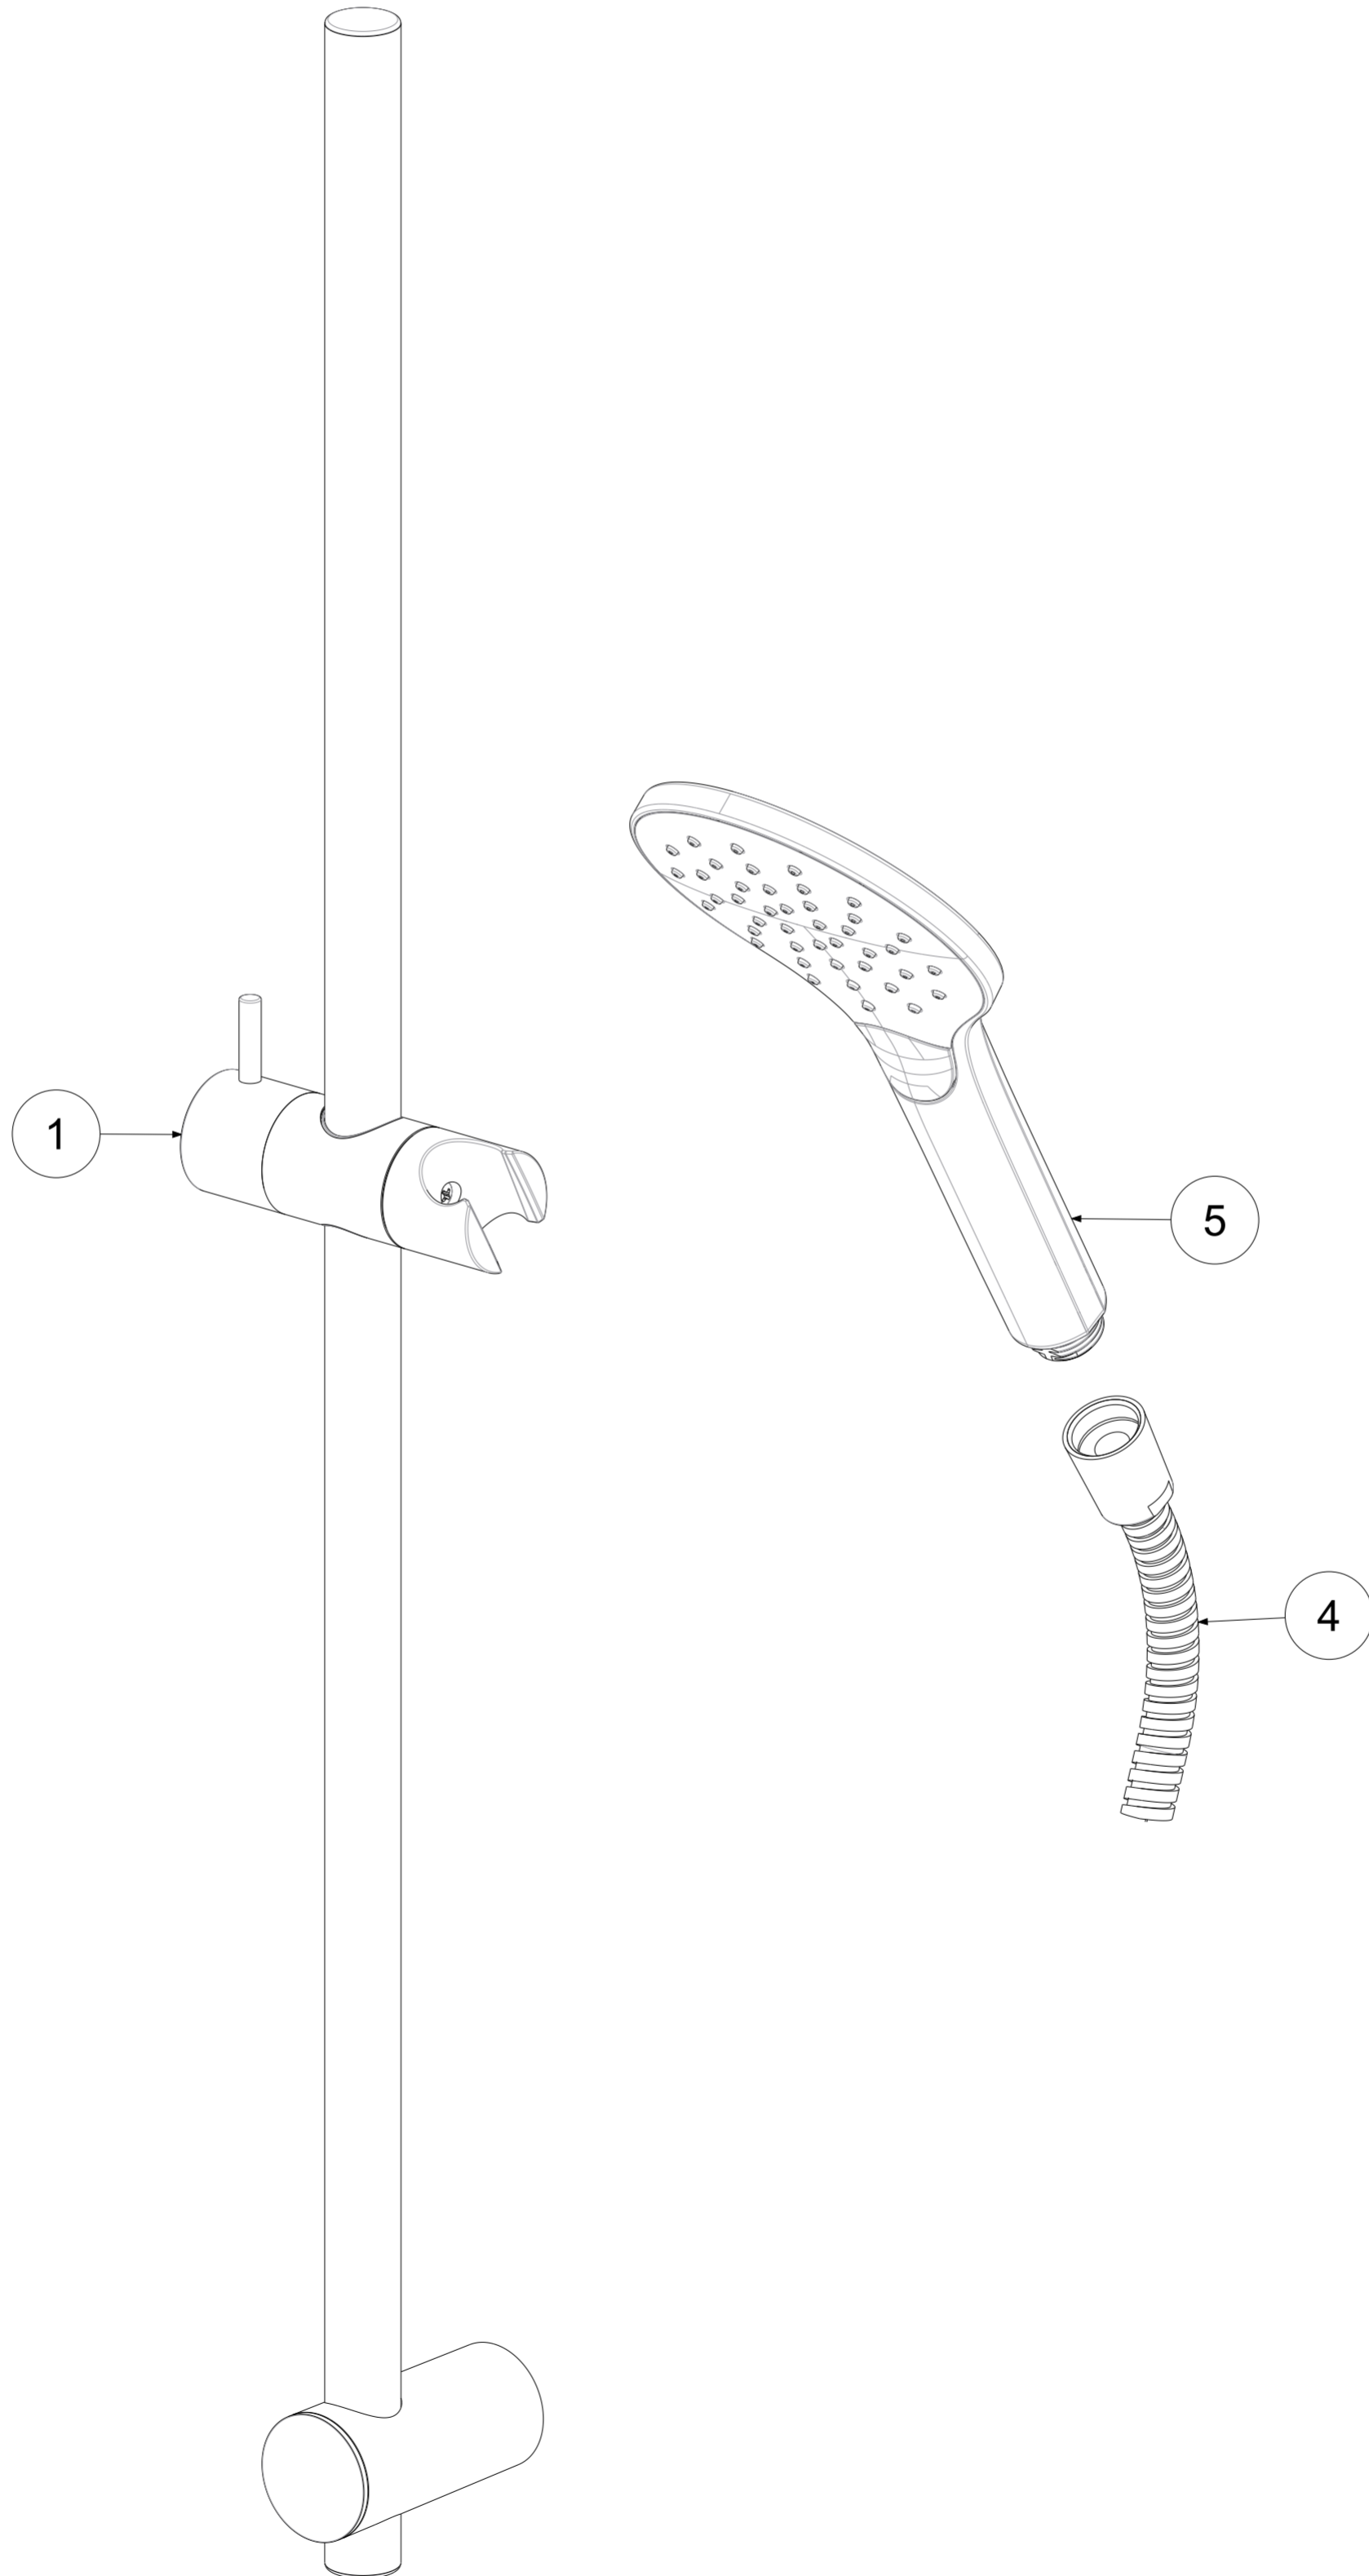

P Item	CODICE Code	DESCRIZIONE Designation
1	ZSAL173..	Scorrevole x saliscendi STICK NEW/MAJORCA/PREST.cromo
2	ZSAL163..	Coppia supporti saliscendi STICK NEW-MAJORCA-PRESTIGE-PRINCE-ROYA
3	ZPLA055..	Placchetta x supporto fisso saliscendi Stick new / Majorca/ Prestige / Prince
4	ZFLO001..	Flessibile 1500mm doppia aggraffatura e calotta conica
5	ZDOC122..	Doccia SOFIA

	APPROVATO: Approved:		A2	SCALA Scale	1:1,667	MATERIALE Material	VARI
	DISEGNATO: Design:	Bertoli	01/06/2021	UNITA' Unit	mm	SERIE Range	SOFIA
	DESCRIZIONE - Description: Saliscendi SOFIA (asta Majorca D20.5 L73cm+ doccia Sofia +flxDA..)						
FOGLIO - Sheet:		RICAMBI	CODICE - Part Number:		ZSAL210CR