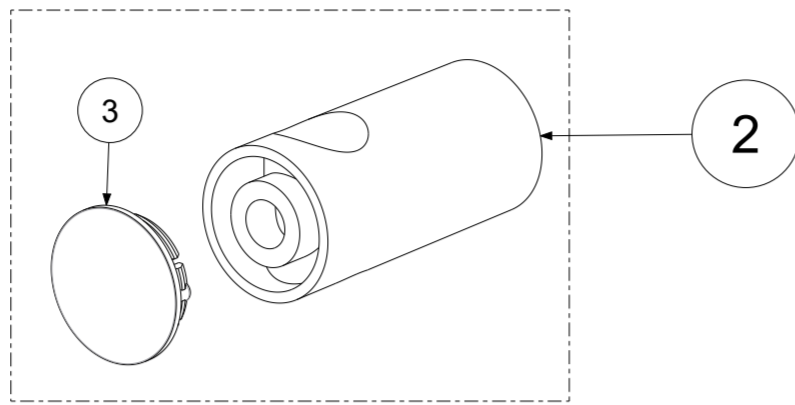

P Item	CODICE Code	DESCRIZIONE Designation
1	ZSAL173..	Scorrevole x saliscendi STICK NEW/MAJORCA/PREST.cromo
2	ZSAL163..	Coppia supporti saliscendi STICK NEW-MAJORCA-PRESTIGE-PRINCE-ROYA
3	ZPLA055..	Placchetta x supporto fisso saliscendi Stick new / Majorca/ Prestige / Prince
4	ZFLO001..	Flessibile 1500mm doppia aggraffatura e calotta conica
5	ZDOC122..	Doccia SOFIA

	APPROVATO: Approved:		A2	SCALA Scale	1:1,667	MATERIALE Material	VARI
	DISEGNATO: Design:	Bertoli	01/06/2021	UNITA' Unit	mm	SERIE Range	SOFIA
	DESCRIZIONE - Description: Saliscendi SOFIA (asta Majorca D20.5 L73cm+ doccia Sofia +flxDA..)						
FOGLIO - Sheet:		RICAMBI	CODICE - Part Number:		ZSAL210CR