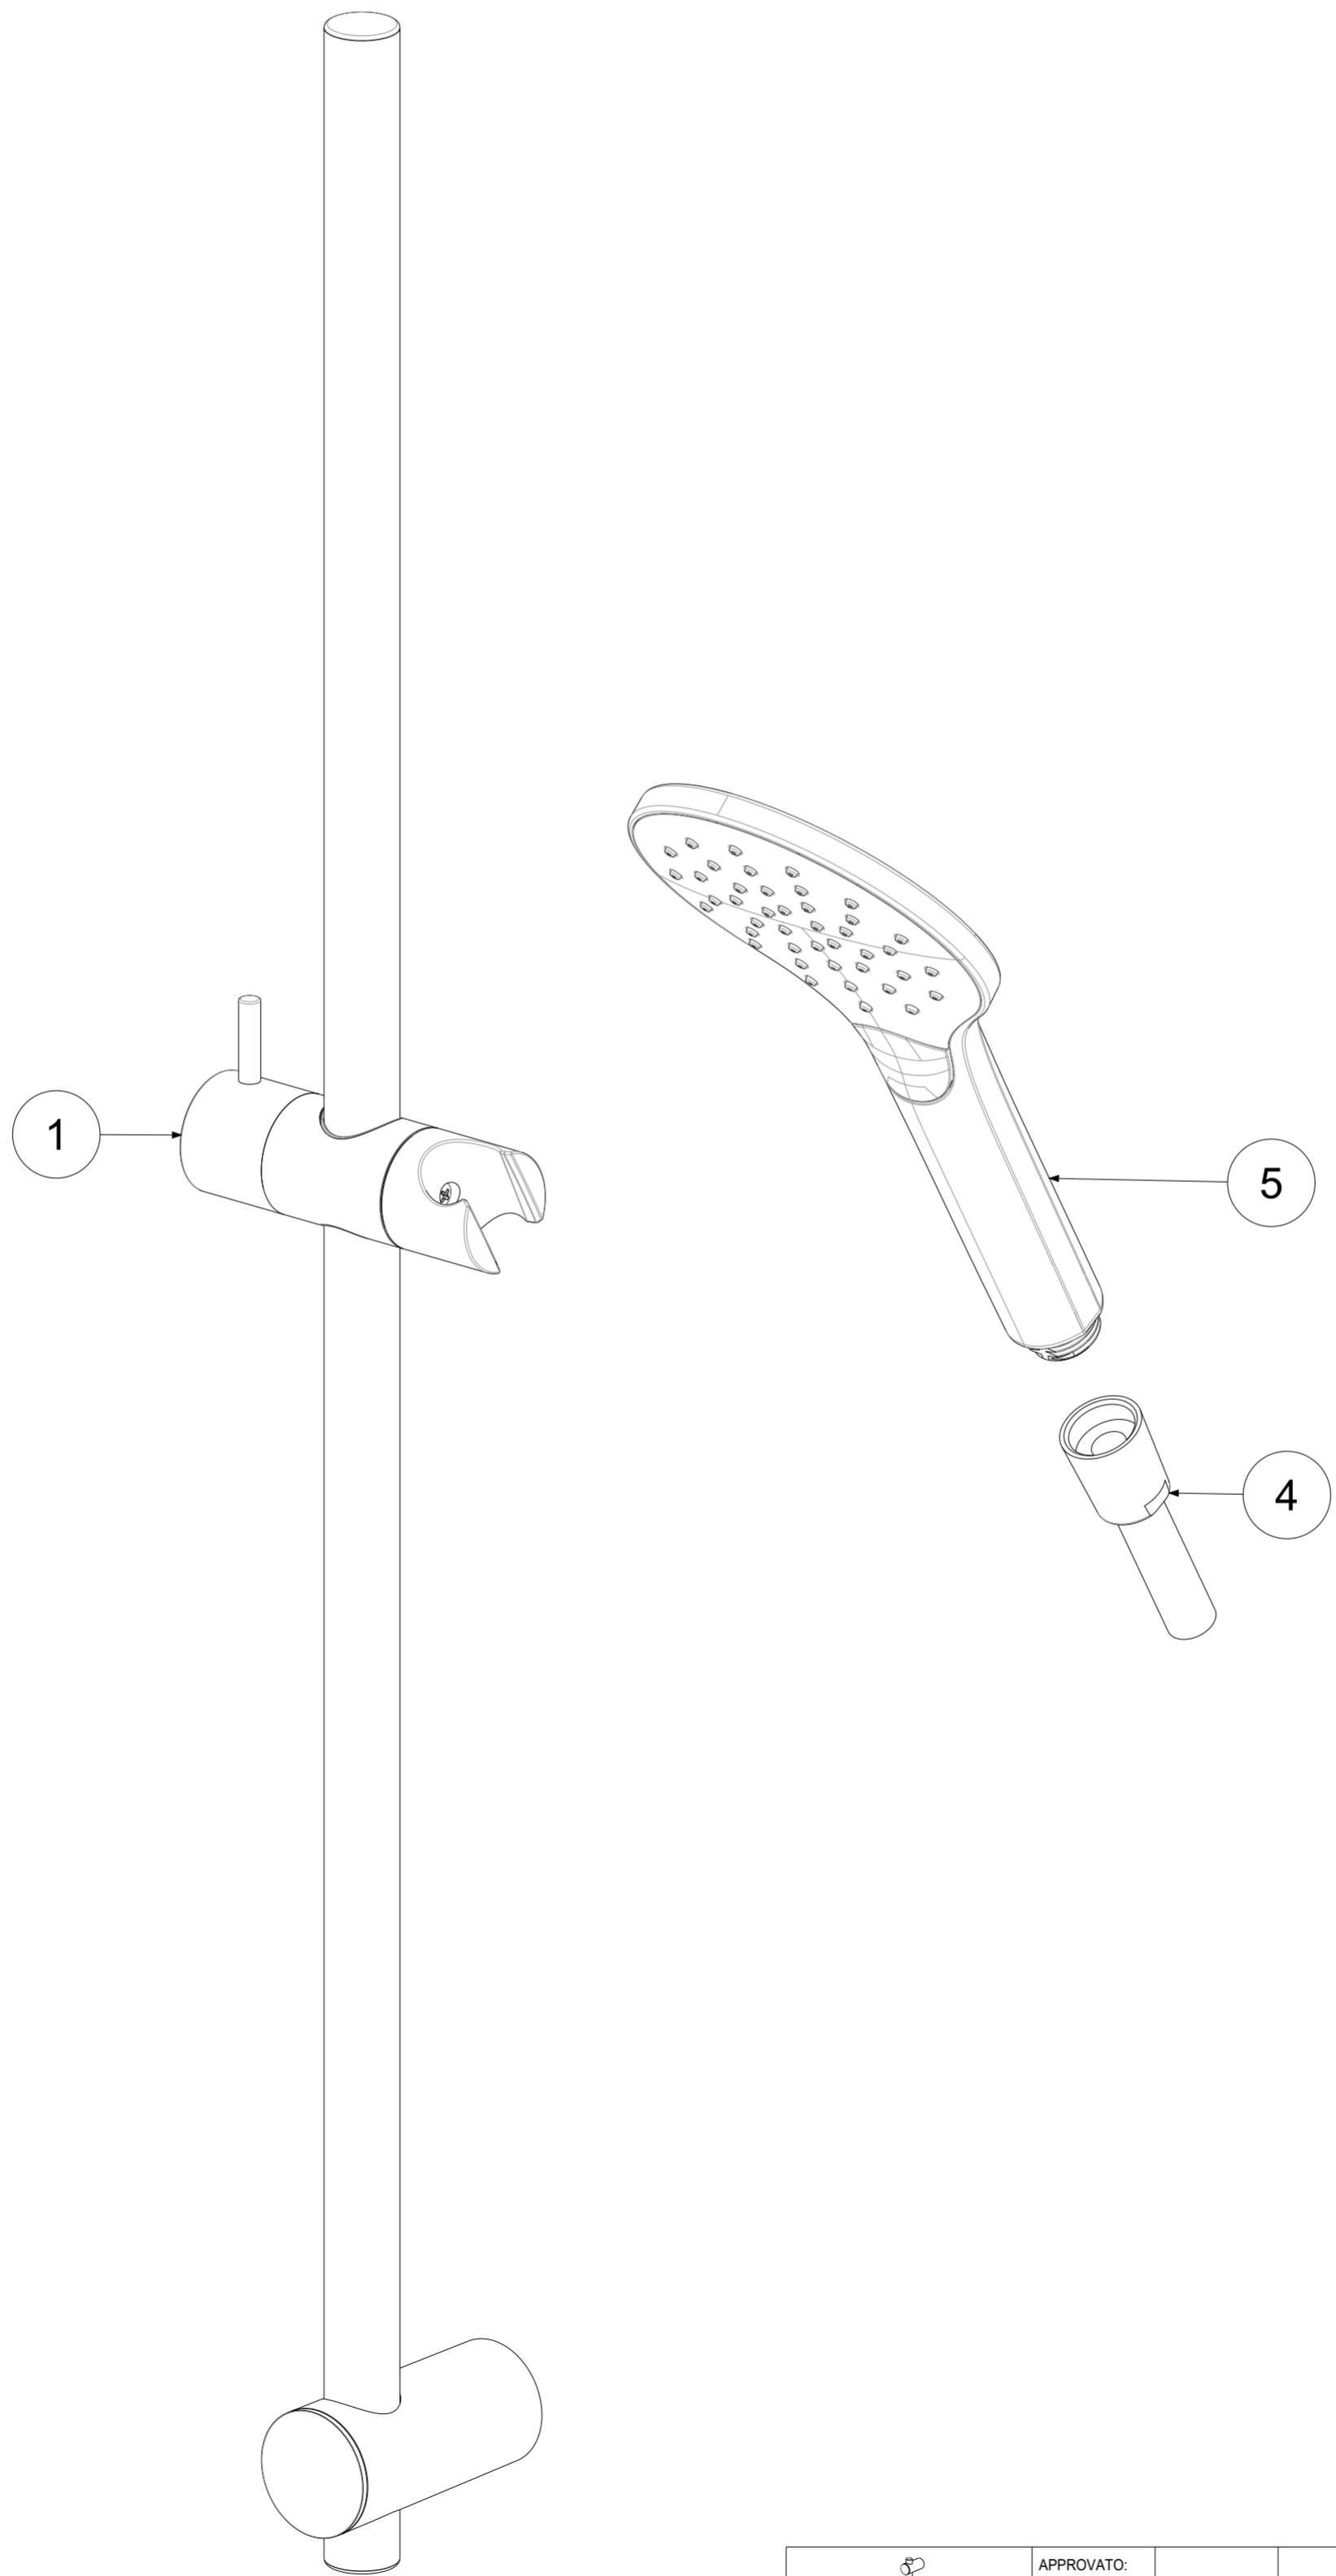

P Item	CODICE Code	DESCRIZIONE Designation
1	ZSAL173..	Scorrevole x saliscendi STICK NEW/MAJORCA/PREST.cromo
2	ZSAL163..	Coppia supporti saliscendi STICK NEW-MAJORCA-PRESTIGE-PRINCE-ROYA
3	ZPLA055..	Placchetta x supporto fisso saliscendi Stick new / Majorca/ Prestige / Prince
4	ZFLO031AG	Flessibile PVC SILVER argento cm.150 cal. conica
5	ZDOC122..	Doccia SOFIA

	APPROVATO: Approved:		A2	SCALA Scale	1:1,667	MATERIALE Material	VARI
	DISEGNATO: Design:	Bertoli	01/06/2021	UNITA' Unit	mm	SERIE Range	SOFIA
	DESCRIZIONE - Description: Saliscendi SOFIA (asta Majorca D20.5 L73cm+ doccia Sofia +flxSILVER)						
FOGLIO - Sheet:		RICAMBI	CODICE - Part Number:		ZSAL210CRAG