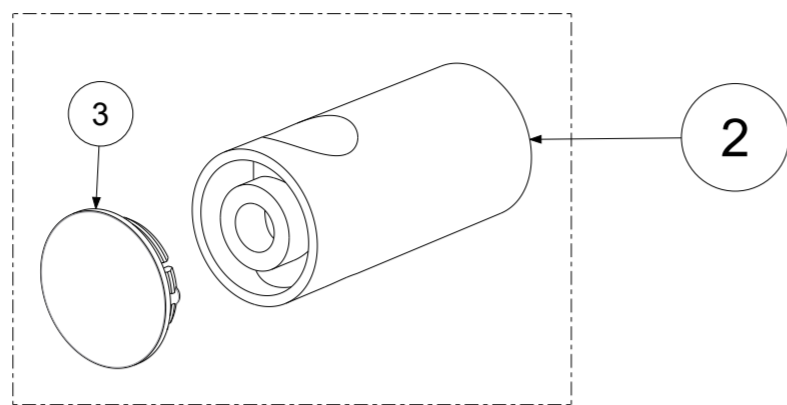

P Item	CODICE Code	DESCRIZIONE Designation
1	ZSAL173..	Scorrevole x saliscendi STICK NEW/MAJORCA/PREST.cromo
2	ZSAL163..	Coppia supporti saliscendi STICK NEW-MAJORCA-PRESTIGE-PRINCE-ROYA
3	ZPLA055..	Placchetta x supporto fisso saliscendi Stick new / Majorca/ Prestige / Prince
4	ZFLO031AG	Flessibile PVC SILVER argento cm.150 cal. conica
5	ZDOC122..	Doccia SOFIA

	APPROVATO: Approved:		A2	SCALA Scale	1:1,667	MATERIALE Material	VARI
	DISEGNATO: Design:	Bertoli	01/06/2021	UNITA' Unit	mm	SERIE Range	SOFIA
	DESCRIZIONE - Description: Saliscendi SOFIA (asta Majorca D20.5 L73cm+ doccia Sofia +flxSILVER)						
FOGLIO - Sheet:		RICAMBI	CODICE - Part Number:		ZSAL210CRAG