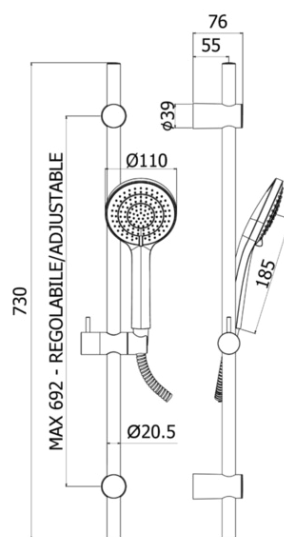

saliscendi - sliding rails

DESCRIZIONE | DESCRIPTION

- Saliscendi GINEVRA completo di:
- asta Ø20,5 x L.730 mm in metallo
- supporti regolabili in ABS
- supporto doccia scorrevole in metallo
- doccia GINEVRA in ABS, 3 getti, Ø110 mm
- interasse MAX 692 mm

- GINEVRA sliding rail shower set complete with:
- with metal rod Ø20,5 x L.730 mm
- adjustable ABS wall brackets
- metal slider bracket
- ABS GINEVRA hand shower, three-spray functions, Ø110 mm
- MAX distance between centres 692mm

ARTICOLO | ARTICLE

ZSAL 211CR

- con flessibile in metallo doppia aggraffatura 1500mm con calotta conica girevole
- with 1500mm double interlock flexible hose and conical nut

ZSAL 211CRAG

- con flessibile PVC argento 1500mm con calotta conica girevole
- with PVC silver flexible hose 1500mm with twist-free conical nut