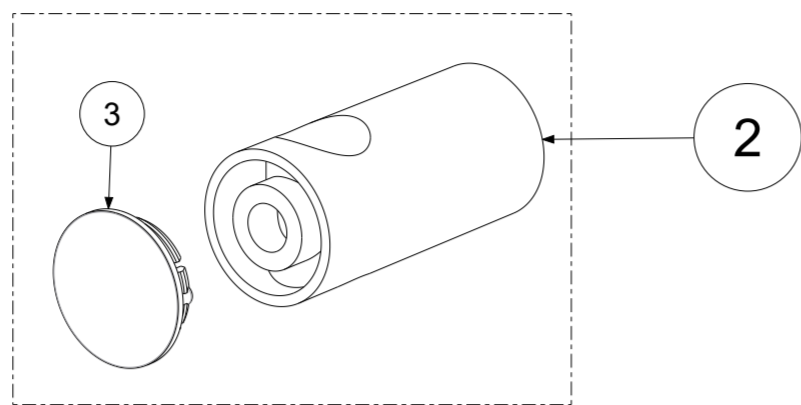

P Item	CODICE Code	DESCRIZIONE Designation
1	ZSAL173..	Scorrevole x saliscendi STICK NEW/MAJORCA/PREST.cromo
2	ZSAL163..	Coppia supporti saliscendi STICK NEW-MAJORCA-PRESTIGE-PRINCE-ROYA
3	ZPLA055..	Placchetta x supporto fisso saliscendi Stick new / Majorca/ Prestige / Prince
4	ZFLO001..	Flessibile 1500mm doppia aggraffatura e calotta conica
5	ZDOC125..	Doccetta Ginevra

	APPROVATO: Approved:		A2	SCALA Scale	1:1,667	MATERIALE Material	VARI
	DISEGNATO: Design:	Bertoli	01/06/2021	UNITA' Unit	mm	SERIE Range	GINEVRA
	DESCRIZIONE - Description: Saliscendi GINEVRA (asta Majorca D20.5 L73cm+ doccia Ginevra +fixDA..)						
FOGLIO - Sheet:		RICAMBI	CODICE - Part Number:		ZSAL211CR		