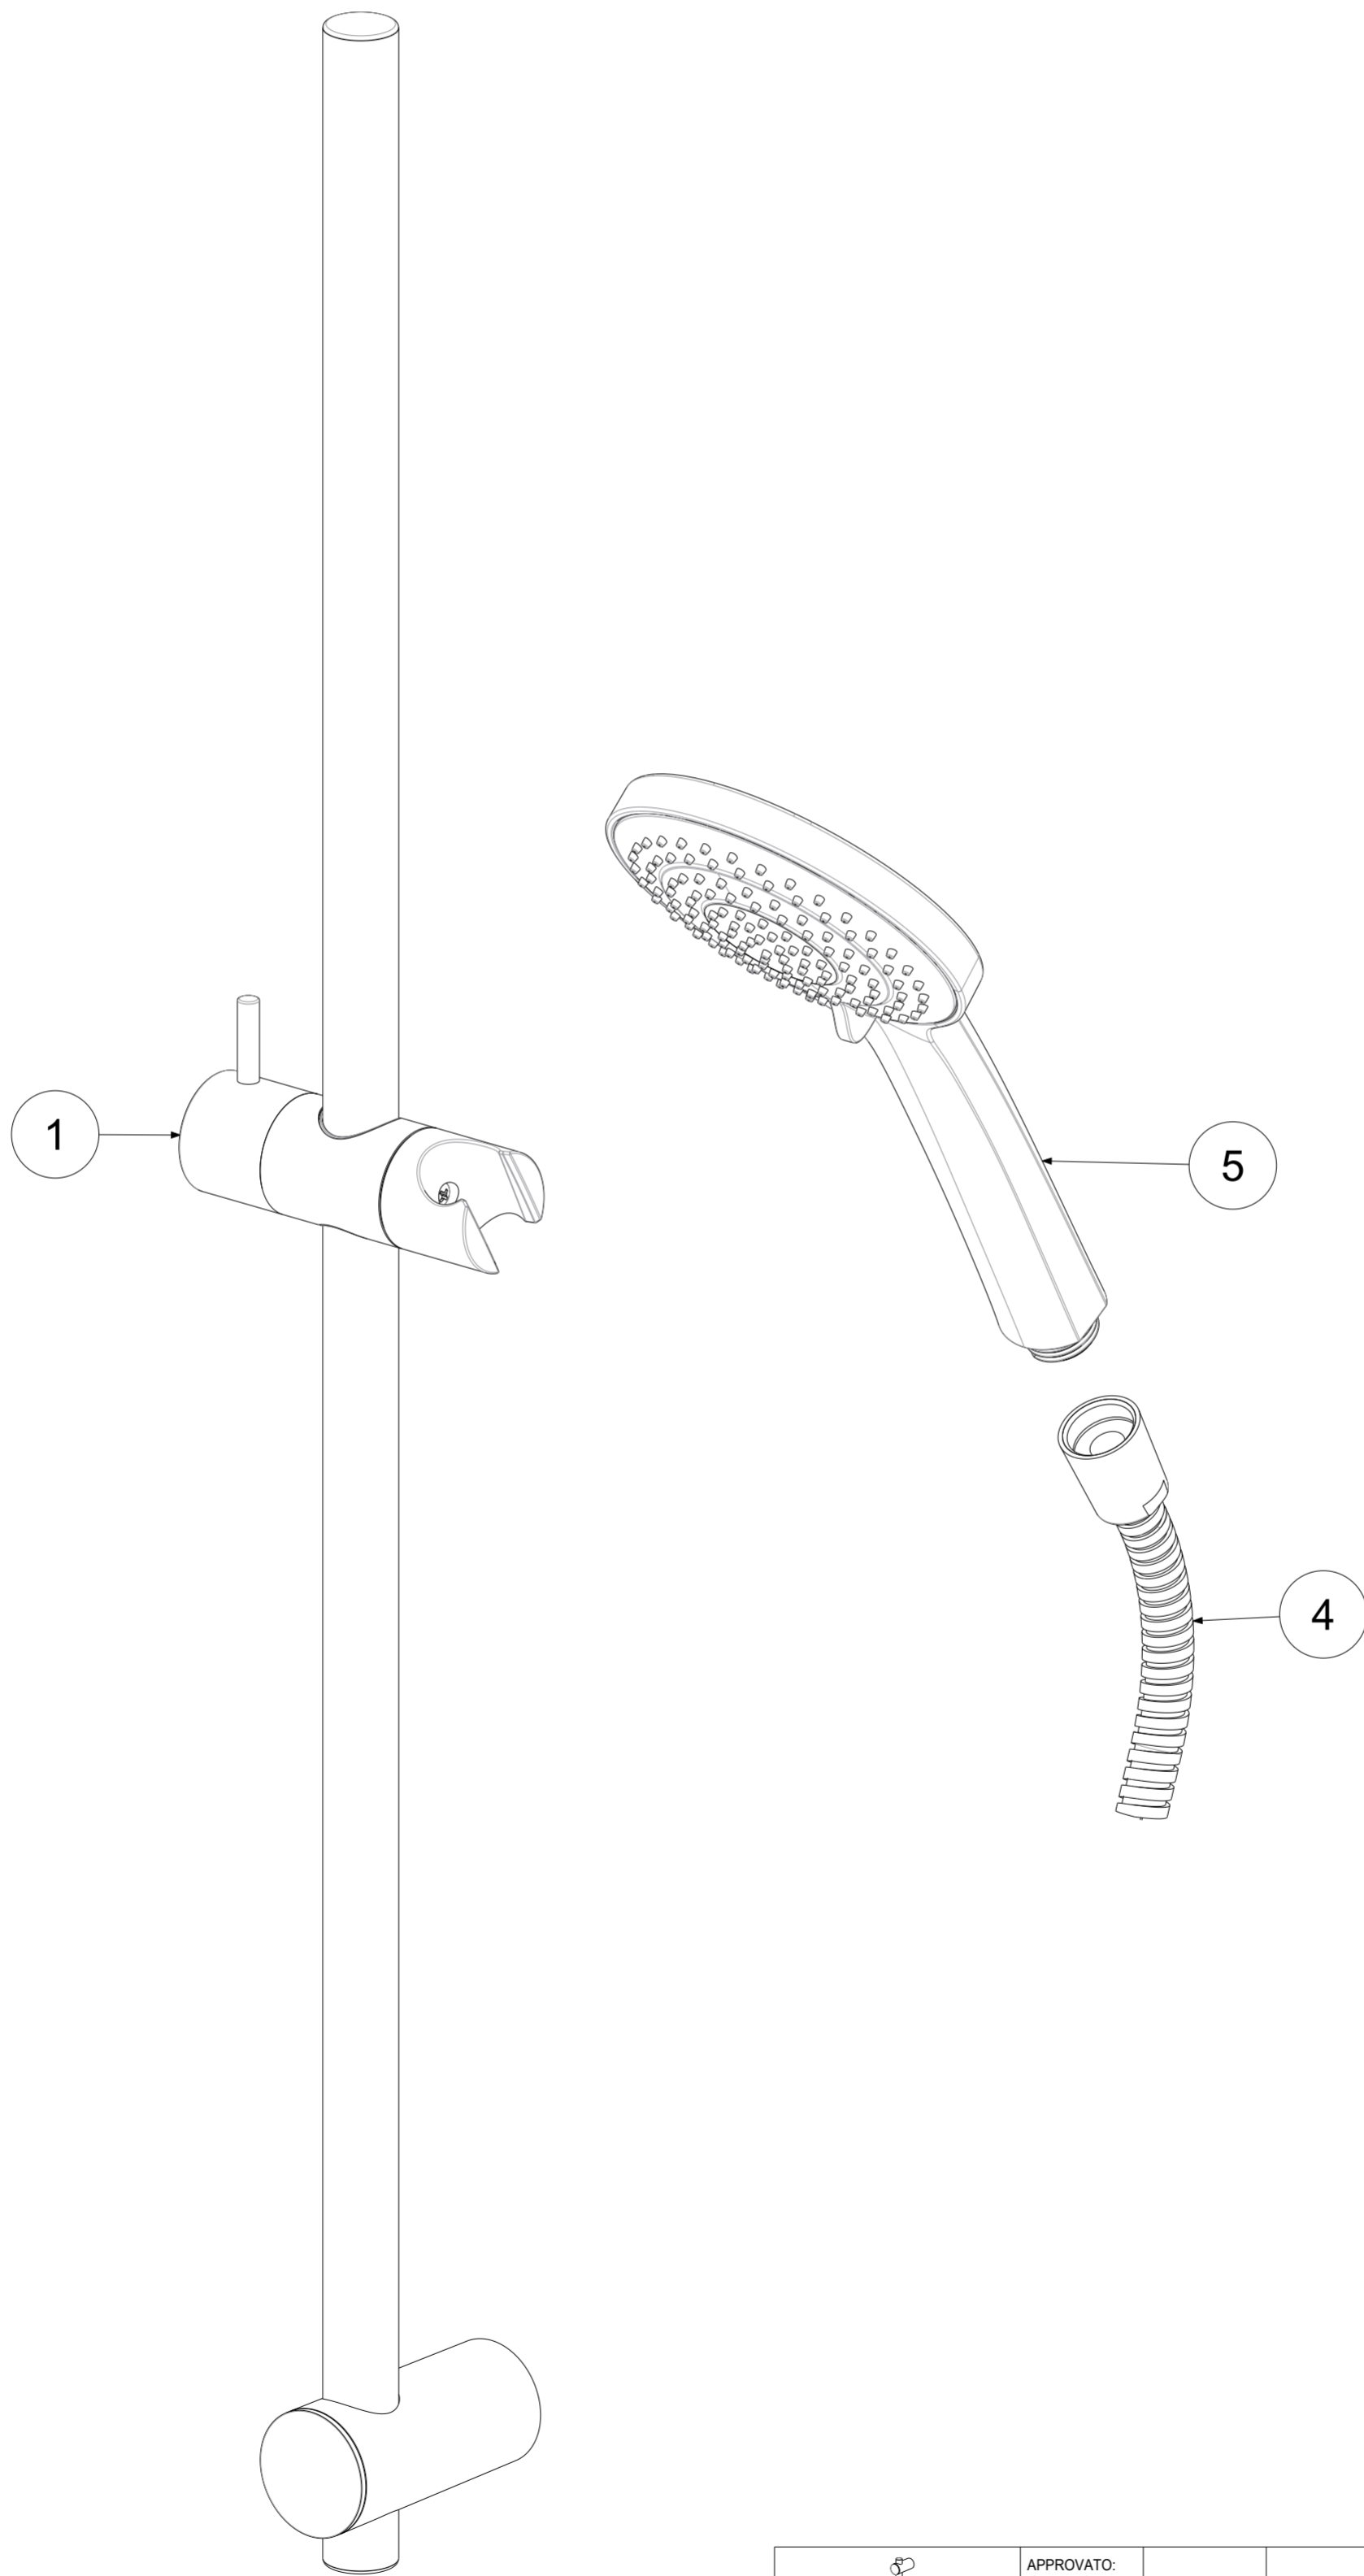

P Item	CODICE Code	DESCRIZIONE Designation
1	ZSAL173..	Scorrevole x saliscendi STICK NEW/MAJORCA/PREST.cromo
2	ZSAL163..	Coppia supporti saliscendi STICK NEW-MAJORCA-PRESTIGE-PRINCE-ROYA
3	ZPLA055..	Placchetta x supporto fisso saliscendi Stick new / Majorca/ Prestige / Prince
4	ZFLO001..	Flessibile 1500mm doppia aggraffatura e calotta conica
5	ZDOC125..	Doccetta Ginevra

	APPROVATO: Approved:		A2	SCALA Scale	1:1,667	MATERIALE Material	VARI
	DISEGNATO: Design:	Bertoli	01/06/2021	UNITA' Unit	mm	SERIE Range	GINEVRA
	DESCRIZIONE - Description: Saliscendi GINEVRA (asta Majorca D20.5 L73cm+ doccia Ginevra +fixDA..)						
FOGLIO - Sheet:		RICAMBI	CODICE - Part Number:		ZSAL211CR		