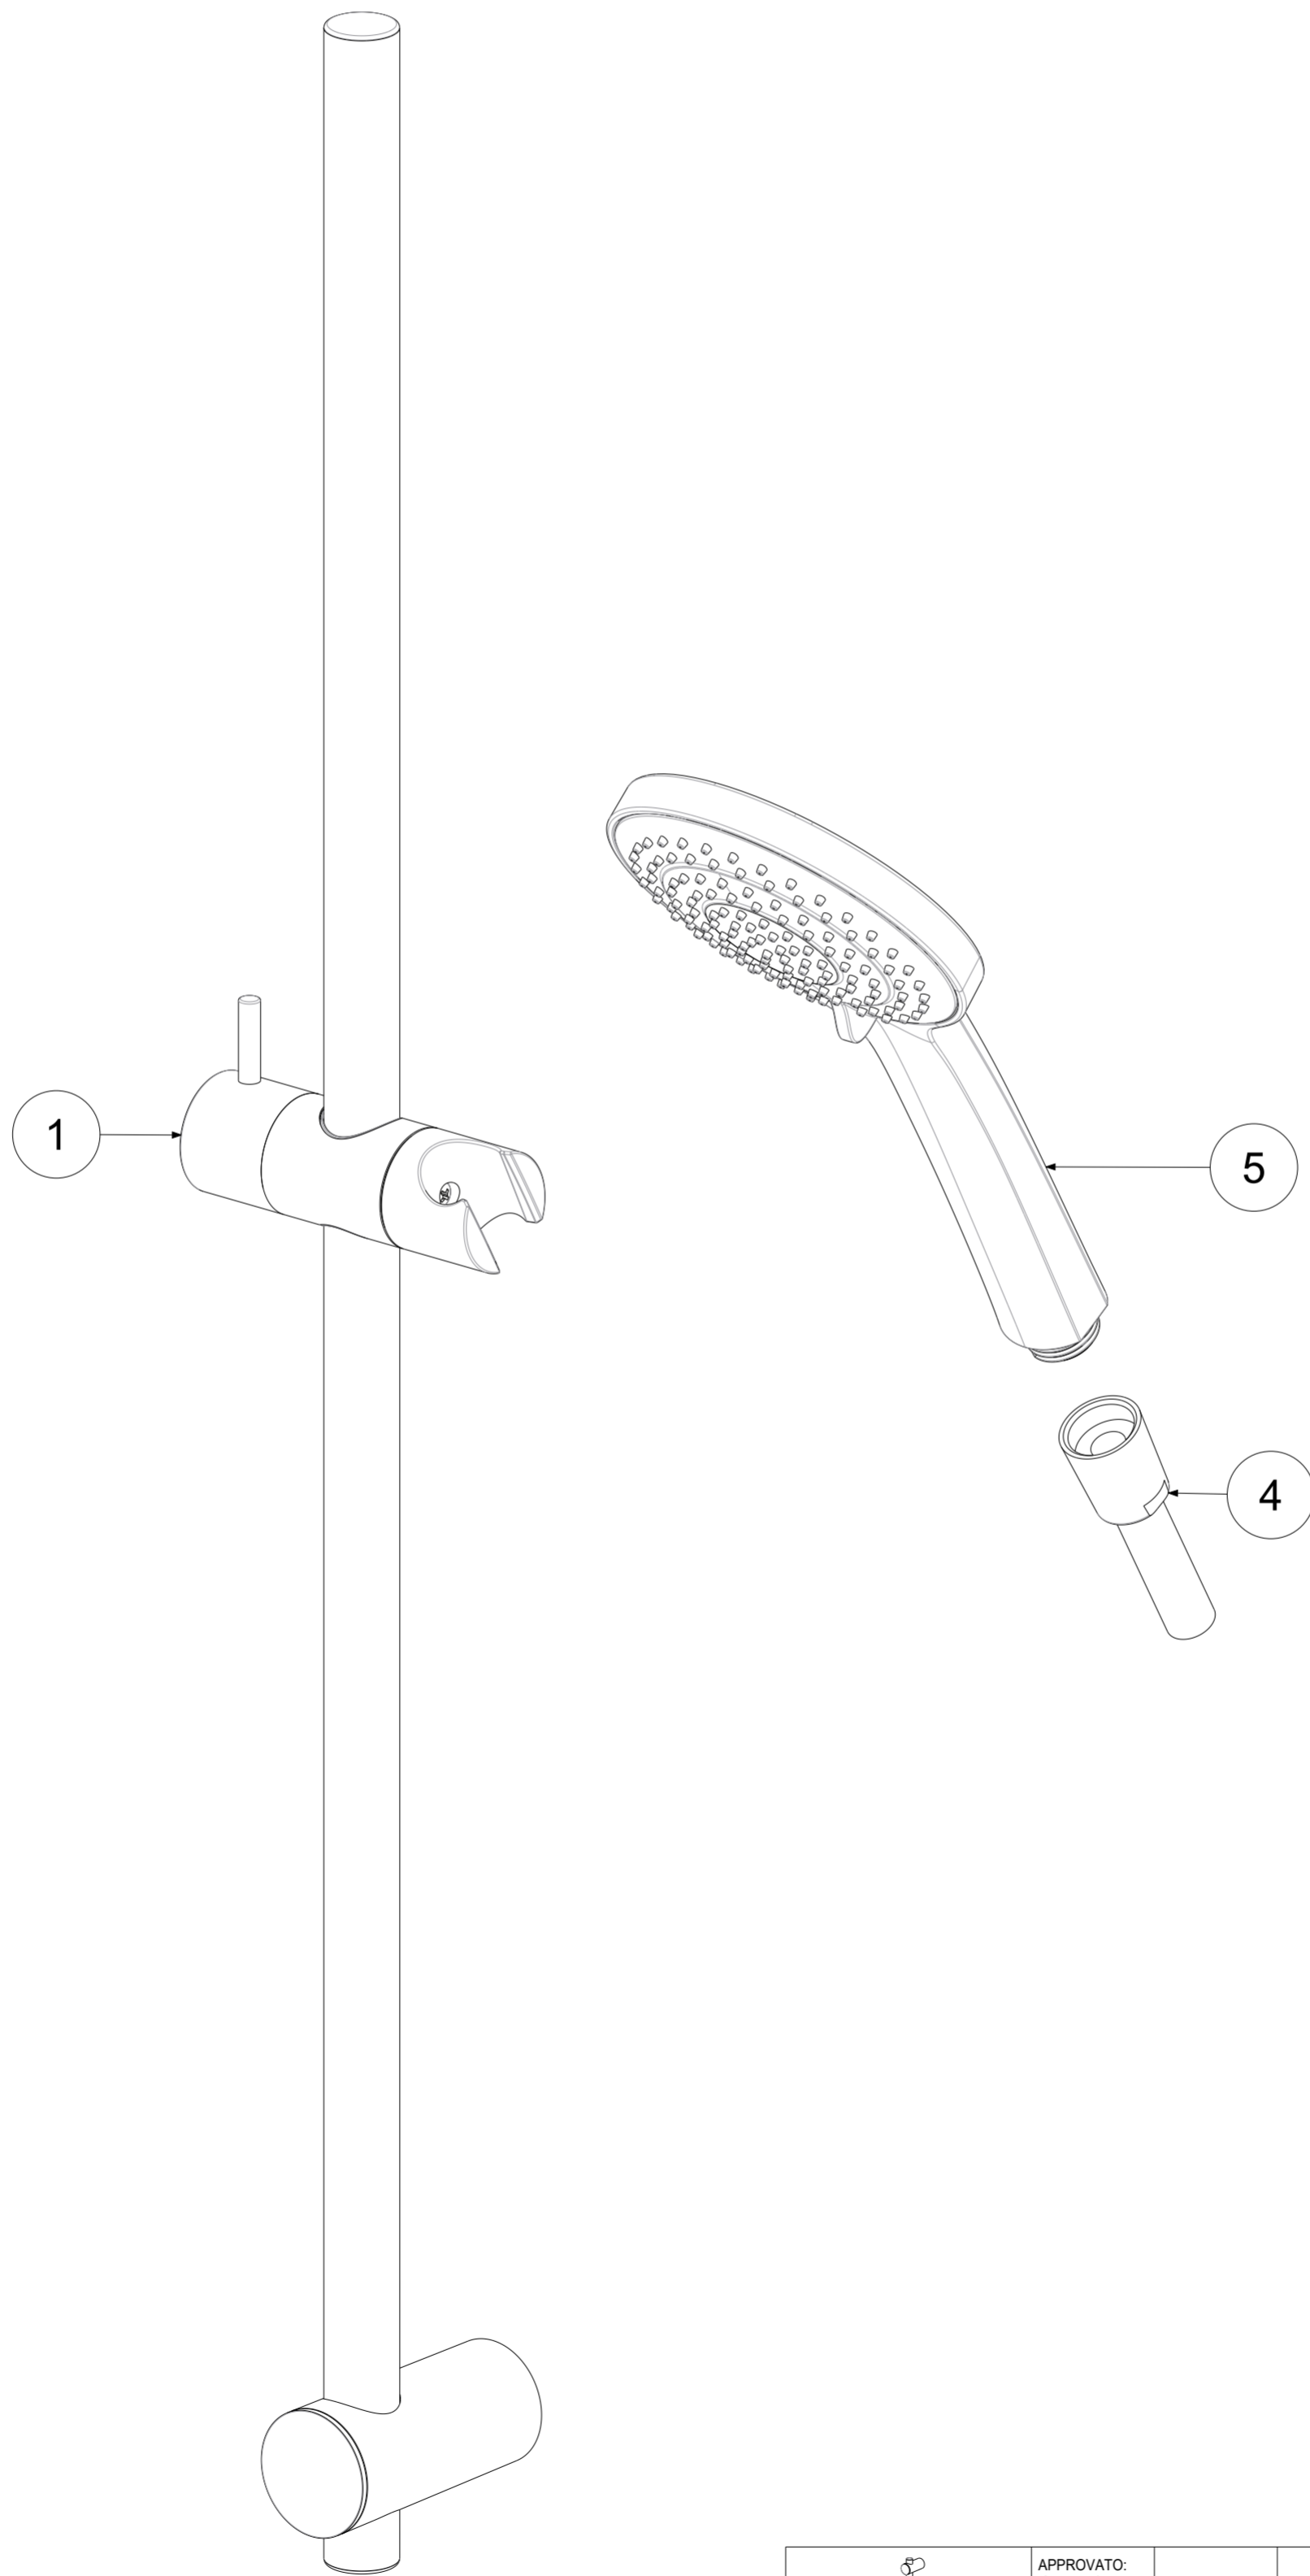

P Item	CODICE Code	DESCRIZIONE Designation
1	ZSAL173..	Scorrevole x saliscendi STICK NEW/MAJORCA/PREST.cromo
2	ZSAL163..	Coppia supporti saliscendi STICK NEW-MAJORCA-PRESTIGE-PRINCE-ROYA
3	ZPLA055..	Placchetta x supporto fisso saliscendi Stick new / Majorca/ Prestige / Prince
4	ZFLO031AG	Flessibile PVC SILVER argento cm.150 cal. conica
5	ZDOC125..	Doccetta Ginevra

	APPROVATO: Approved:		A2	SCALA Scale	1:1,667	MATERIALE Material	VARI
	DISEGNATO: Design:	Bertoli	01/06/2021	UNITA' Unit	mm	SERIE Range	GINEVRA
	DESCRIZIONE - Description: Saliscendi GINEVRA (asta Majorca D20.5 L73cm+ doccia Ginevra +fixSILVER)						
FOGLIO - Sheet:		RICAMBI	CODICE - Part Number:		ZSAL211CRAG