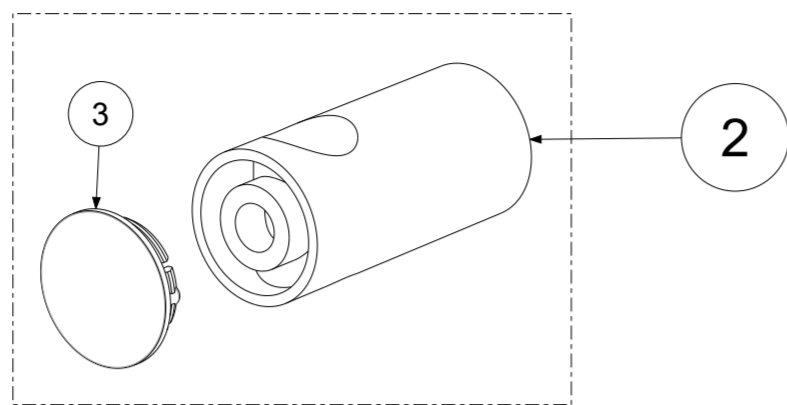

P Item	CODICE Code	DESCRIZIONE Designation
1	ZSAL173..	Scorrevole x saliscendi STICK NEW/MAJORCA/PREST.cromo
2	ZSAL163..	Coppia supporti saliscendi STICK NEW-MAJORCA-PRESTIGE-PRINCE-ROYA
3	ZPLA055..	Placchetta x supporto fisso saliscendi Stick new / Majorca/ Prestige / Prince
4	ZFLO031AG	Flessibile PVC SILVER argento cm.150 cal. conica
5	ZDOC125..	Doccetta Ginevra

	APPROVATO: Approved:		A2	SCALA Scale	1:1,667	MATERIALE Material	VARI
	DISEGNATO: Design:	Bertoli	01/06/2021	UNITA' Unit	mm	SERIE Range	GINEVRA
	DESCRIZIONE - Description: Saliscendi GINEVRA (asta Majorca D20.5 L73cm+ doccia Ginevra +fixSILVER)						
FOGLIO - Sheet:		RICAMBI	CODICE - Part Number:		ZSAL211CRAG