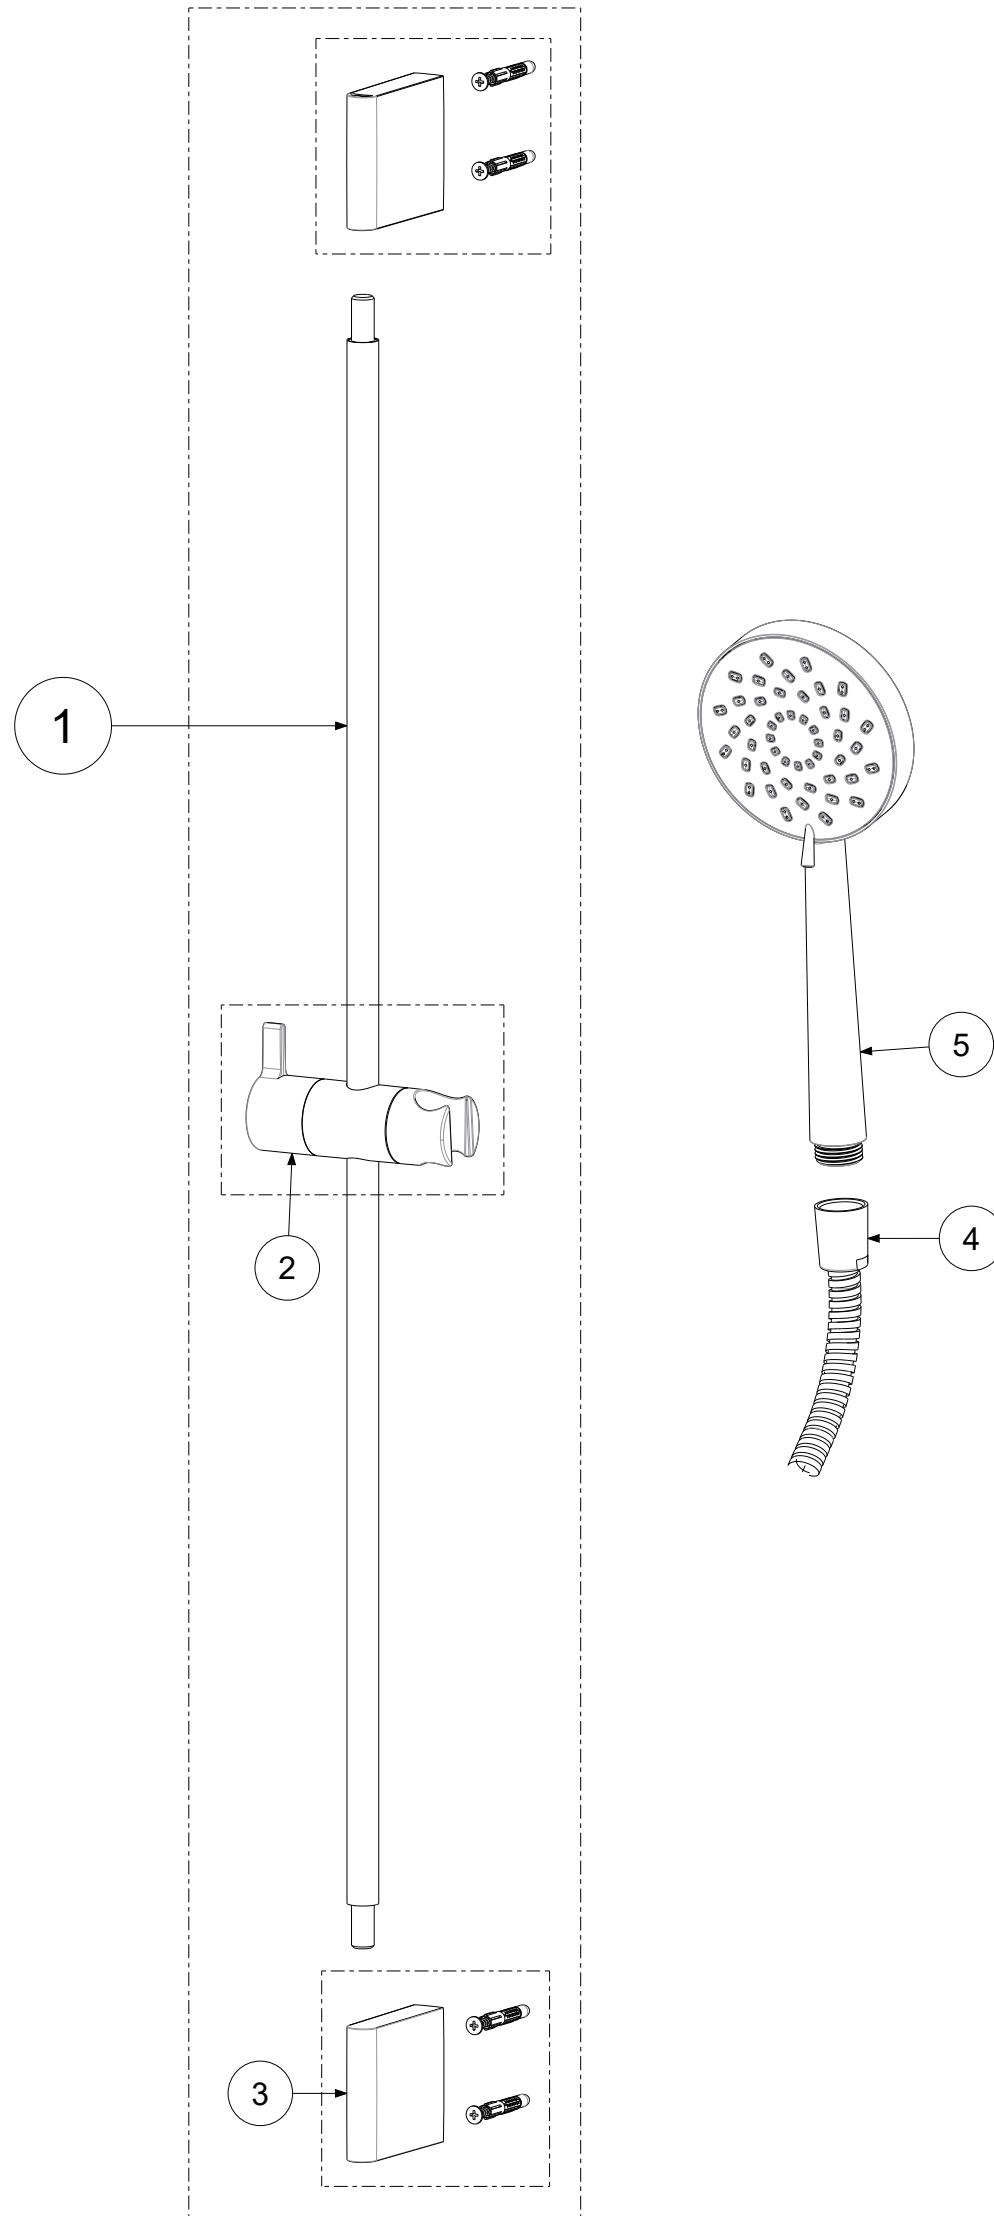

P Item	CODICE Code	DESCRIZIONE Designation
1	ZSAL213..	Rampa saliscendi d.14 h.820 LUNA TOP cromo
2	ZSAL027CR	Scorrevole x salisc. Luna Top cromo
3	ZSAL028CR	Coppia supporti x salisc. Luna Top cromo
4	ZFLO075CR	Flex ottone cm.150 F.1/2 esagonale x F.1/2 conica gir. cromo
5	ZDOC118CR	Doccia Luna 3 getti in ABS cromata

	APPROVATO: Approved:			<b>A3</b>	SCALA Scale	1:3,333	MATERIALE Material	VARI
	DISEGNATO: Design:	Bertoli	27/04/2021		UNITA' Unit	mm	SERIE Range	--
			DESCRIZIONE - Description:					
Saliscendi LUNA TOP (Asta Luna Top d.14 cm.82+ d.Luna+fx.D.A Lusso ZFLO075 )								
FOGLIO - Sheet:			Ricambi		CODICE - Part Number:		<b>ZSAL212CR</b>	