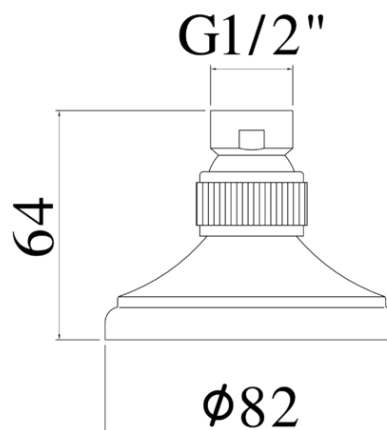

soffioni doccia - shower heads

DESCRIZIONE | DESCRIPTION

- Soffione rotondo stampato in metallo:
- con snodo 1/2"G

- Round metal shower head:
- 1/2"G swivel joint

ARTICOLO | ARTICLE

ZSOF 010

- Ø82mm
- Ø82mm

FINITURE | FINISHES

ZSOF 010

CR - Cromo | Chrome

RAPPORTO PROVA PORTATA | FLOW RATE REPORT

	Uscita outlet	Pressione / Pressure (bar)									
		0,5	1	1.5	2	2.5	3	3.5	4	4.5	5
Portata / Flow rate (l / min)		14.4	19.93	24.31	27.9	31.26	34.14	36.91	39.55	41.78	44.36