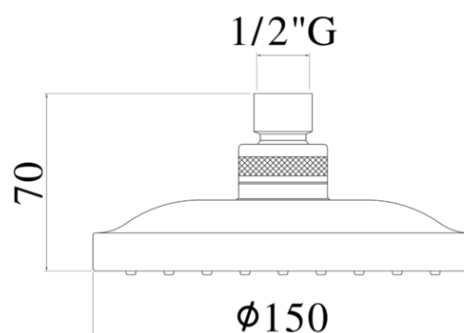

soffioni doccia - shower heads

DESCRIZIONE | DESCRIPTION

- Soffione ARIZONA "Tondo" in ABS:
- anticalcare
- con snodo 1/2"G

- ARIZONA "Round" ABS shower head:
- antiscaling system
- 1/2"G swivel joint

FINITURE | FINISHES

ZSOF 029

CR - Cromo | Chrome

ARTICOLO | ARTICLE

ZSOF 029

- Ø150mm
- Ø150mm

RAPPORTO PROVA PORTATA | FLOW RATE REPORT

	Uscita outlet	Pressione / Pressure (bar)									
		0,5	1	1.5	2	2.5	3	3.5	4	4.5	5
Portata / Flow rate (l / min)		11.51	15.99	19.58	22.56	25.1	27.39	29.67	31.77	33.77	35.58