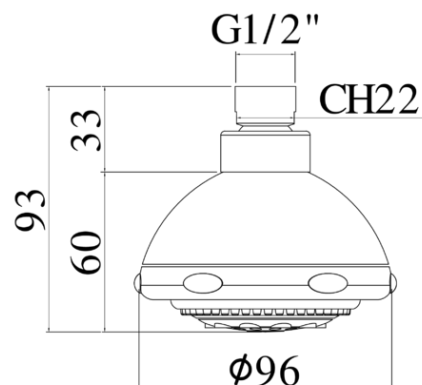

soffioni doccia - shower heads

DESCRIZIONE | DESCRIPTION

- Soffione 3 getti ISCHIA in ABS:
- anticalcare
- con snodo 1/2"G

- ISCHIA three-spray functions ABS:
- antiscaling system
- 1/2"G swivel joint

ARTICOLO | ARTICLE

ZSOF 030

- Ø96mm
- Ø96mm

FINITURE | FINISHES

ZSOF 030

CR - Cromo | Chrome

RAPPORTO PROVA PORTATA | FLOW RATE REPORT

	Uscita outlet	Pressione / Pressure (bar)									
		0,5	1	1.5	2	2.5	3	3.5	4	4.5	5
Portata / Flow rate (l / min)	getto massage - massage jet	5.93	8.28	10.08	11.65	13.05	14.27	15.45	16.45	17.59	18.18
	getto pioggia - rain jet	7.41	10.31	12.6	14.5	16.21	17.82	19.05	20.41	21.78	23.07
	getto soft - soft jet	4.93	6.92	8.44	9.75	10.97	11.98	12.92	13.81	14.65	15.42