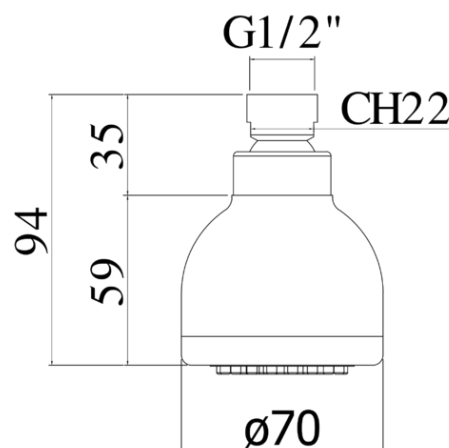

## DESCRIZIONE | DESCRIPTION

- Soffione monogetto OREGON in ABS:
- anticalcare
- con snodo 1/2"G

- OREGON single mode ABS shower head:
- antiscaling system
- 1/2"G swivel joint