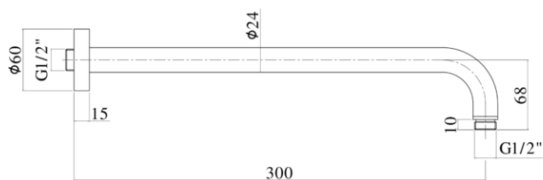

soffioni doccia - shower heads

DESCRIZIONE | DESCRIPTION

- Braccio doccia LUSO completo di:
 - rosone tondo - Ø60mm
 - attacchi 1/2"G
- Luxury shower arm complete with:
 - round wall plate - Ø60mm
 - 1/2"G connections

ZSOF 035

- CR - Cromo | Chrome
- NO - Nero opaco | Matt black
- ST - Steel looking | Steel looking finish
- BR - Bronzato | Bronze

ARTICOLO | ARTICLE

ZSOF 034

- con lunghezza l. 400mm
- with length l. 400mm

ZSOF 035

- con lunghezza l. 300mm
- with length l. 300mm

DOCUMENTI TECNICI | TECHNICAL DOCUMENTS

ISTRUZIONI
INSTALLAZIONE

Sito Web

www.paffoni.it