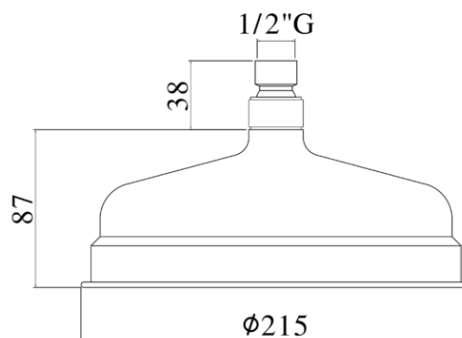

## soffioni doccia - shower heads

## DESCRIZIONE | DESCRIPTION

- Soffione BELINDA in metallo:
- design Retrò
- con snodo 1/2"G

- BELINDA metal shower head:
- Retrò design
- 1/2"G swivel joint

## ARTICOLO | ARTICLE

ZSOF 046..

- Ø215mm
- Ø215 mm