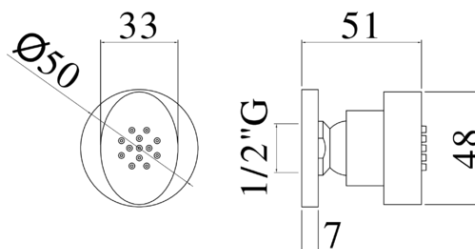

## DESCRIZIONE | DESCRIPTION

- Soffione laterale ELLITTICO in metallo:
- antiscalcare
- con rosone Ø50mm
- con snodo 1/2"G

- Oval metal shower head:
- antiscalcare system
- with wall plate Ø50mm
- 1/2"G swivel joint