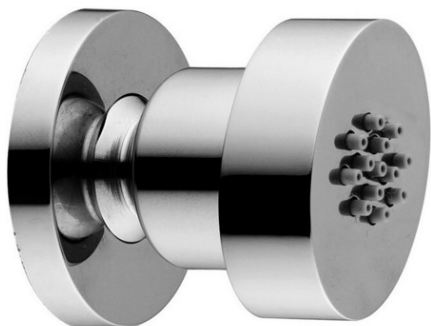

## soffioni doccia - shower heads

## DESCRIZIONE | DESCRIPTION

- Soffione laterale ELLITTICO in metallo:
- antiscalcare
- con rosone Ø50mm
- con snodo 1/2"G

- Oval metal shower head:
- antiscalcare system
- with wall plate Ø50mm
- 1/2"G swivel joint

## FINITURE | FINISHES

ZSOF 073

CR - Cromo | Chrome

## ARTICOLO | ARTICLE

ZSOF 073

- 48x33mm
- 48x33mm