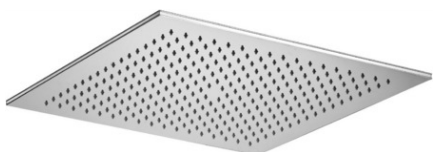

soffioni doccia - shower heads

DESCRIZIONE | DESCRIPTION

- Soffione NIRVANA "Quadro" in metallo:
- antiscalfare
- spessore 8mm
- con snodo 1/2"G

- NIRVANA "Square" metal shower head:
- antiscaling system
- 8mm thickness
- 1/2"G swivel joint

FINITURE | FINISHES

ZSOF 081

CR - Cromo | Chrome

ARTICOLO | ARTICLE

ZSOF 081

- ispezionabile - 400x400mm
- inspectable - 400x400mm

RAPPORTO PROVA PORTATA | FLOW RATE REPORT

	Uscita outlet	Pressione / Pressure (bar)									
		0,5	1	1.5	2	2.5	3	3.5	4	4.5	5
Portata / Flow rate (l / min)		7.85	11.14	13.47	15.17	16.49	17.44	17.96	17.99	17.6	16.96