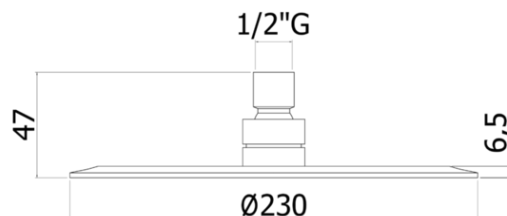

soffioni doccia - shower heads

DESCRIZIONE | DESCRIPTION

- Soffione BAHAMAS "Tondo" in metallo:
- anticalcare
- ultrapiatto
- con snodo 1/2"G

- BAHAMAS "Round" metal shower head:
- antiscaling system
- ultra-thin
- 1/2"G swivel joint

FINITURE | FINISHES

ZSOF 093

CR - Cromo | Chrome

ARTICOLO | ARTICLE

ZSOF 093

- non ispezionabile - Ø230mm
- not inspectable - Ø230mm

RAPPORTO PROVA PORTATA | FLOW RATE REPORT

	Uscita outlet	Pressione / Pressure (bar)									
		0,5	1	1.5	2	2.5	3	3.5	4	4.5	5
Portata / Flow rate (l / min)		5.77	7.59	8.65	9.26	9.56	9.67	9.66	9.55	9.36	9.08