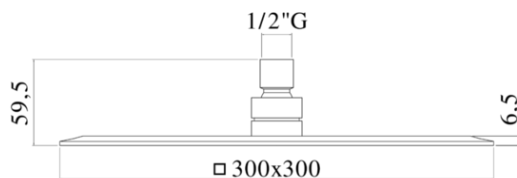

soffioni doccia - shower heads

DESCRIZIONE | DESCRIPTION

- Soffione ZANZIBAR "Quadro" in metallo:
- anticalcare
- ultrapiatto
- con snodo 1/2"G

- ZANZIBAR "Square" metal shower head:
- antiscalc system
- ultra-thin
- 1/2"G swivel joint

FINITURE | FINISHES

ZSOF 096

CR - Cromo | Chrome

ARTICOLO | ARTICLE

ZSOF 096

- non ispezionabile - 300x300mm
- not inspectable - 300x300mm

RAPPORTO PROVA PORTATA | FLOW RATE REPORT

	Uscita outlet	Pressione / Pressure (bar)									
		0,5	1	1.5	2	2.5	3	3.5	4	4.5	5
Portata / Flow rate (l / min)		8.17	10.53	11.24	11.01	10.86	11.23	11.59	11.84	12.04	12.16