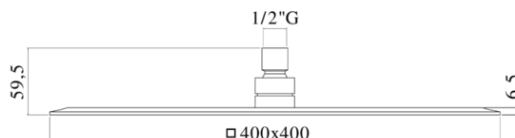

soffioni doccia - shower heads

DESCRIZIONE | DESCRIPTION

- Soffione ORIGINAL "Quadro" in metallo:
- anticalcare
- ultrapiatto
- con snodo 1/2"G

- ORIGINAL "Square" metal shower head:
- antiscala system
- ultra-thin
- 1/2"G swivel joint

FINITURE | FINISHES

ZSOF 104

CR - Cromo | Chrome

ARTICOLO | ARTICLE

ZSOF 104

- non ispezionabile - 400x400mm
- not inspectable - 400x400mm

RAPPORTO PROVA PORTATA | FLOW RATE REPORT

	Uscita outlet	Pressione / Pressure (bar)									
		0,5	1	1.5	2	2.5	3	3.5	4	4.5	5
Portata / Flow rate (l / min)		7.6	10.69	13.11	14.92	15.94	16.91	17.46	17.8	18.01	17.93