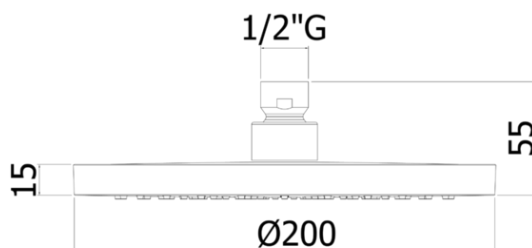

soffioni doccia - shower heads

DESCRIZIONE | DESCRIPTION

- Soffione PANDA "Tondo" in ABS:
 - anticalcare
 - con snodo 1/2"G
-
- PANDA "Round" ABS shower head:
 - antiscala system
 - 1/2"G swivel joint

FINITURE | FINISHES

ZSOF 115
CR - Cromo | Chrome

ARTICOLO | ARTICLE

ZSOF 115

- Ø200mm
- Ø200mm

RAPPORTO PROVA PORTATA | FLOW RATE REPORT

	Uscita outlet	Pressione / Pressure (bar)									
		0,5	1	1.5	2	2.5	3	3.5	4	4.5	5
Portata / Flow rate (l / min)		6.94	9.66	11.27	12.38	13.38	14.3	15.03	15.8	16.65	17.32