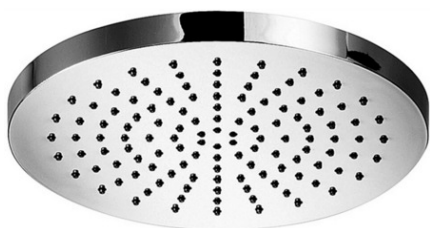

soffioni doccia - shower heads

DESCRIZIONE | DESCRIPTION

- Soffione PANDA "Tondo" in ABS:
 - anticalcare
 - con snodo 1/2"G
-
- PANDA "Round" ABS shower head:
 - antiscala system
 - 1/2"G swivel joint

FINITURE | FINISHES

ZSOF 115
CR - Cromo | Chrome

ARTICOLO | ARTICLE

ZSOF 115

- Ø200mm
- Ø200mm

RAPPORTO PROVA PORTATA | FLOW RATE REPORT

	Uscita outlet	Pressione / Pressure (bar)									
		0,5	1	1.5	2	2.5	3	3.5	4	4.5	5
Portata / Flow rate (l / min)		6.94	9.66	11.27	12.38	13.38	14.3	15.03	15.8	16.65	17.32