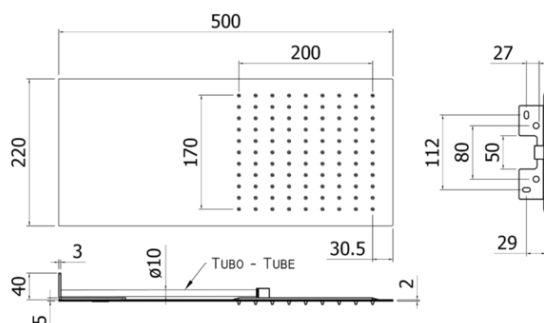

## DESCRIZIONE | DESCRIPTION

- Soffione SLIM in metallo:
- anticalcare
- SLIM metal shower head:
- antiscala system