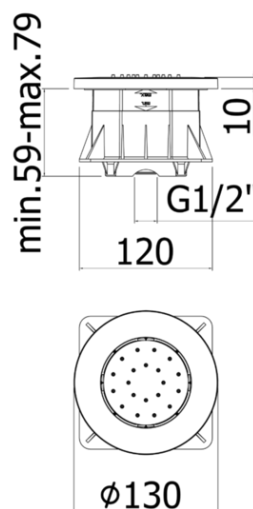

soffioni doccia - shower heads

DESCRIZIONE | DESCRIPTION

- Soffione tondo in ABS:
 - anticalcare
 - getto orientabile
 - con attacco 1/2"G
- Round ABS shower head:
 - antiscaling system
 - swivelling spray
 - with 1/2" connection

ARTICOLO | ARTICLE

ZSOF 120

- Ø130mm
- Ø130mm

RAPPORTO PROVA PORTATA | FLOW RATE REPORT

	Uscita outlet	Pressione / Pressure (bar)									
		0,5	1	1.5	2	2.5	3	3.5	4	4.5	5
Portata / Flow rate (l / min)		2.96	3.84	4.11	3.69	3.8	3.91	4.01	4.08	4.12	4.14