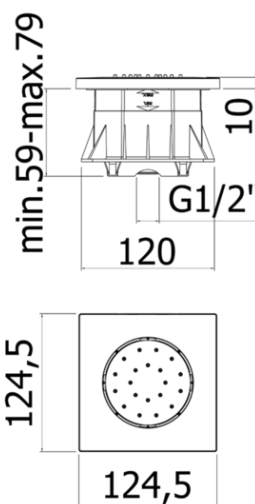

soffioni doccia - shower heads

DESCRIZIONE | DESCRIPTION

- Soffione quadro in ABS:
- antiscalfare
- getto orientabile
- con attacco 1/2"G
- Square ABS body jet:
- antiscaling system
- swivelling spray
- with 1/2" connection

ARTICOLO | ARTICLE

ZSOF 121

- 124.5x124.5mm
- 124.5x124.5mm

RAPPORTO PROVA PORTATA | FLOW RATE REPORT

	Uscita outlet	Pressione / Pressure (bar)									
		0,5	1	1.5	2	2.5	3	3.5	4	4.5	5
Portata / Flow rate (l / min)		2.96	3.84	4.11	3.69	3.8	3.91	4.01	4.08	4.12	4.14