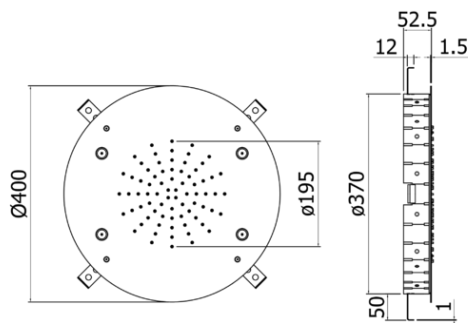

soffioni doccia - shower heads

DESCRIZIONE | DESCRIPTION

- Soffione FILADELFIA ad incasso "Tondo" in metallo:
- anticalcare
- con NEBULIZZATORE

- FILADELFIA "Round" concealed ceiling metal shower head:
- antiscalc system
- with NEBULIZER JETS

ARTICOLO | ARTICLE

ZSOF 130

- Ø400mm
- 2 entrate
- Ø400mm
- 2 inlets

DOCUMENTI TECNICI | TECHNICAL DOCUMENTS

DIAGRAMMA
PORTATA 1

ISTRUZIONI
INSTALLAZIONE

Sito Web

www.paffoni.it