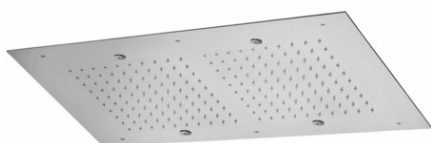

soffioni doccia - shower heads

DESCRIZIONE | DESCRIPTION

- Soffione MEMPHIS ad incasso " Rettangolare " in metallo:
 - anticalcare
 - con NEBULIZZATORE
-
- MEMPHIS "Rectangular" concealed ceiling metal shower head:
 - antiscaling system
 - with NEBULIZER JETS

FINITURE | FINISHES

ZSOF 131
CR - Cromo | Chrome

ARTICOLO | ARTICLE

ZSOF 131

- 700x400mm
- 2 entrate
- 700x400mm
- 2 inlets

RAPPORTO PROVA PORTATA | FLOW RATE REPORT

	Uscita outlet	Pressione / Pressure (bar)									
		0,5	1	1.5	2	2.5	3	3.5	4	4.5	5
Portata / Flow rate (l / min)	getto pioggia - rain jet	9.73	13.3	15.65	17.23	18.28	18.79	18.97	18.79	18.32	17.63
	getto nebulizzato - nebulizer jet	3.75	5.23	6.37	7.38	8.26	9	9.75	10.41	11.02	11.65