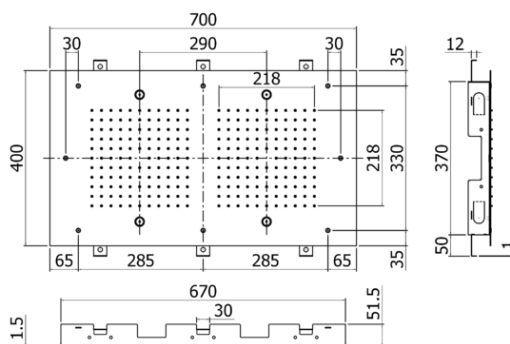

soffioni doccia - shower heads

DESCRIZIONE | DESCRIPTION

- Soffione MEMPHIS ad incasso " Rettangolare " in metallo:
 - anticalcare
 - con NEBULIZZATORE
-
- MEMPHIS "Rectangular" concealed ceiling metal shower head:
 - antiscaling system
 - with NEBULIZER JETS

FINITURE | FINISHES

ZSOF 131
CR - Cromo | Chrome

ARTICOLO | ARTICLE

ZSOF 131

- 700x400mm
- 2 entrate
- 700x400mm
- 2 inlets

RAPPORTO PROVA PORTATA | FLOW RATE REPORT

	Uscita outlet	Pressione / Pressure (bar)									
		0,5	1	1.5	2	2.5	3	3.5	4	4.5	5
Portata / Flow rate (l / min)	getto pioggia - rain jet	9.73	13.3	15.65	17.23	18.28	18.79	18.97	18.79	18.32	17.63
	getto nebulizzato - nebulizer jet	3.75	5.23	6.37	7.38	8.26	9	9.75	10.41	11.02	11.65