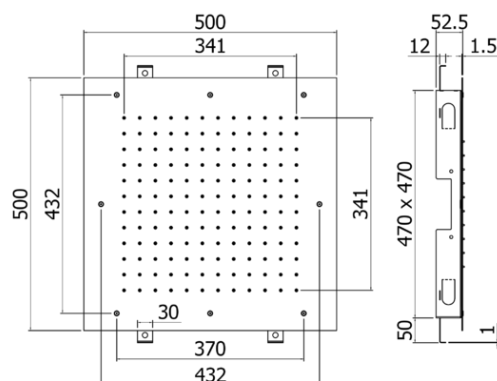

## DESCRIZIONE | DESCRIPTION

- Soffione BOSTON ad incasso "Quadro" in metallo:
- anticalcare
- BOSTON "Square" concealed ceiling metal shower head:
- antiscale system

## ARTICOLO | ARTICLE

**ZSOF 301**

- 500x500mm
- 500x500mm