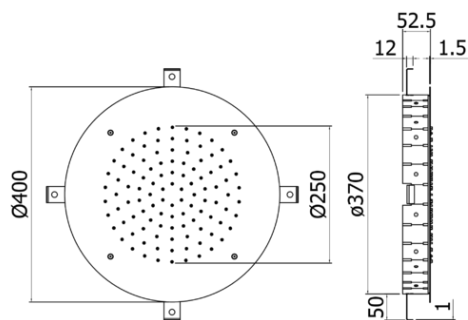

soffioni doccia - shower heads

DESCRIZIONE | DESCRIPTION

- Soffione LOS ANGELES ad incasso "Tondo" in metallo:
- anticalcare
- LOS ANGELES "Round" concealed ceiling metal shower head:
- antiscale system

FINITURE | FINISHES

- ZSOF 303**
CR - Cromo | Chrome

ARTICOLO | ARTICLE

ZSOF 303

- Ø400mm
- Ø400mm

RAPPORTO PROVA PORTATA | FLOW RATE REPORT

	Uscita outlet	Pressione / Pressure (bar)									
		0,5	1	1.5	2	2.5	3	3.5	4	4.5	5
Portata / Flow rate (l / min)		6.22	9.23	11.17	12.38	12.92	12.92	12.53	12.19	12.4	12.52