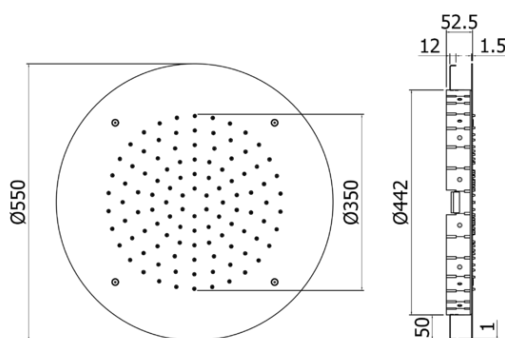

## DESCRIZIONE | DESCRIPTION

- Soffione LAS VEGAS ad incasso "Tondo" in metallo:
- anticalcare
- LAS VEGAS "Round" concealed ceiling metal shower head:
- antiscala system