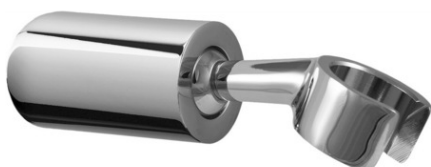

## DESCRIZIONE | DESCRIPTION

- Supporto esterno snodato in metallo
- Metal swivelling bracket

### ZSUP 020

- per set doccia Birillo artt. 023-168D
- for Birillo shower set artt. 023-168D