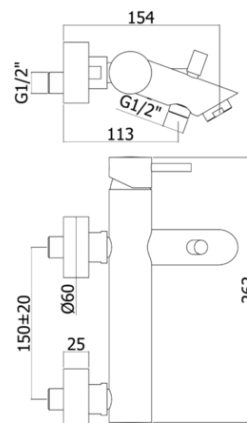

light

DESCRIZIONE | DESCRIPTION

- Miscelatore vasca/doccia con deviatore completo di:
- aeratore M28x1
- set 2 eccentrici 1/2"x3/4"G e rosoni
- Bath/shower mixer with diverter complete with:
- aerator M28x1
- set of 2 S-wall-unions 1/2"x3/4"G and wall-plates

ARTICOLO | ARTICLE

LIG 023..

- con supporto a muro snodato in metallo
- con doccia e flessibile
- with metal joint wall bracket
- with hand-shower and flexible hose

LIG 026..

- con supporto a muro fisso in ABS
- con doccia e flessibile
- with ABS fixed wall bracket
- with hand-shower and flexible hose

LIG 022..

- senza set doccia
- without shower set

RAPPORTO PROVA PORTATA | FLOW RATE REPORT

		Pressione / Pressure (bar)									
		0,5	1	1,5	2	2,5	3	3,5	4	4,5	5
Portata / Flow rate (l / min)	Uscita outlet bocca - spout	4.72	6.67	8.13	9.51	10.59	11.49	12.27	13.44	14.2	14.93
	doccia - hand shower	4.56	6.77	8.45	9.96	11.03	12.12	12.92	14.02	14.91	15.65